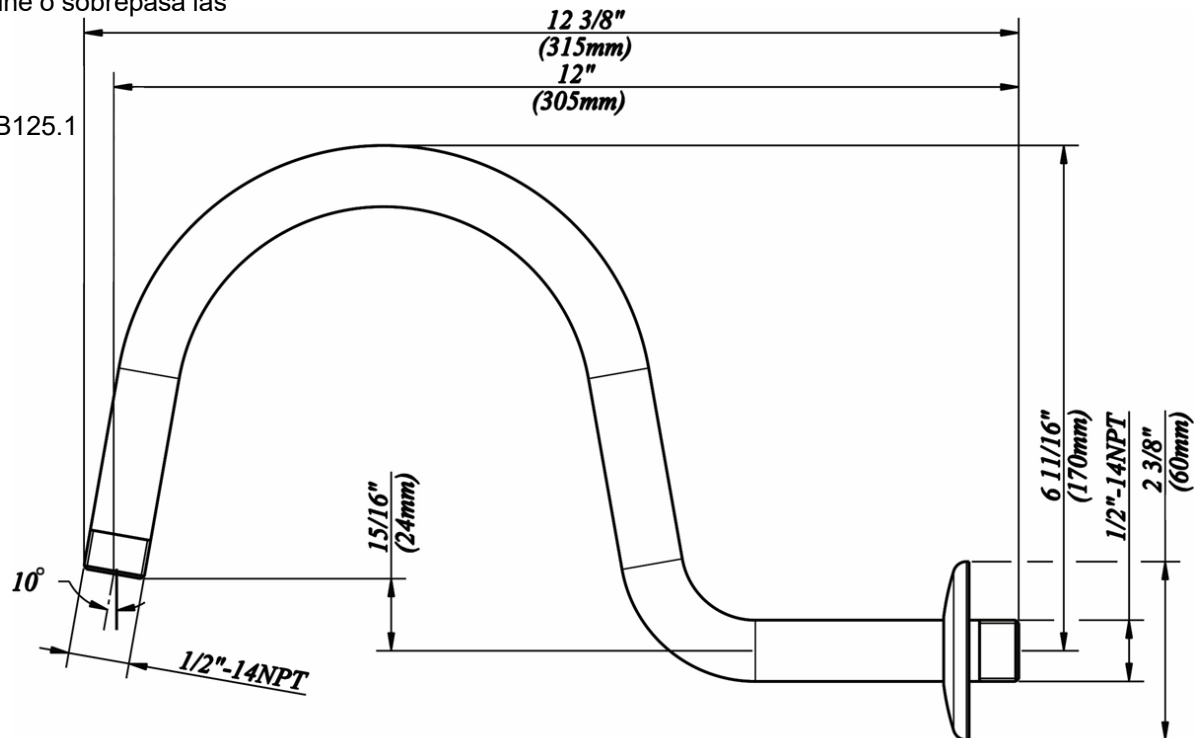

NORMAS Y ESTÁNDARES APLICABLES

El modelo especificado reúne o sobrepasa las siguientes condiciones

- ASME A112.18.1/CSA B125.1
- IAPMO/cUPC