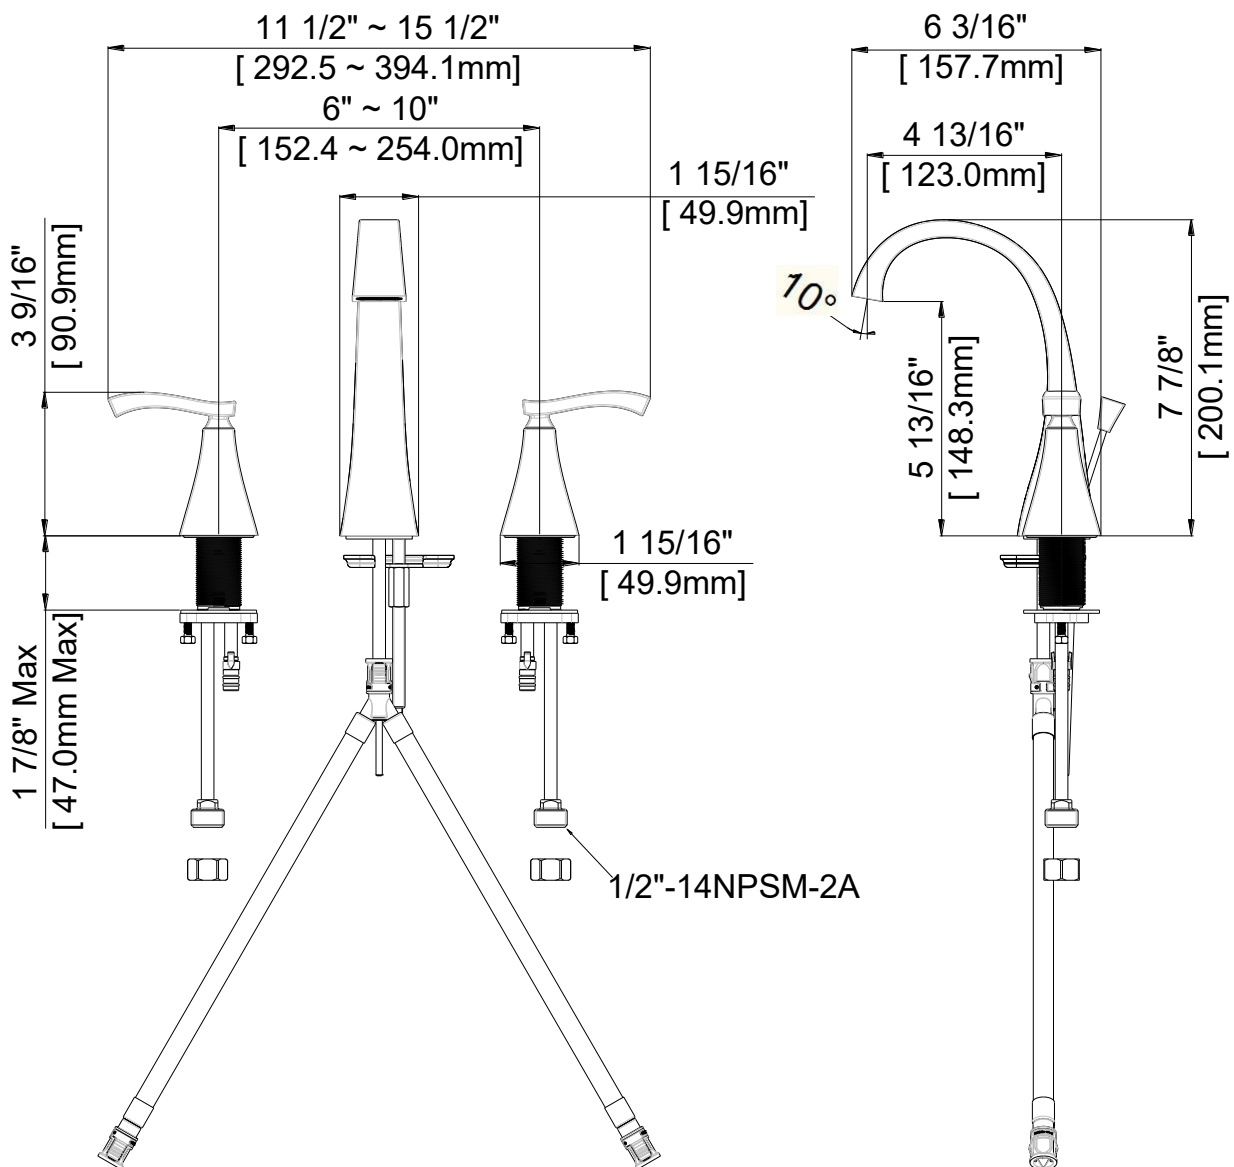

6"-10" Widespread Lavatory Faucet

Robinet de lavabo espacé (6 à 10 po)
Grifo para lavabo ajustable de 6"-10"

Product Specifications

LUXART®

VELERO®

VE2418-PUCP
VE2418-PUBN
VE2418-PUORB

Contact your sales representative for more information or visit our website at luxartcollection.com

Revised 5/19/2023