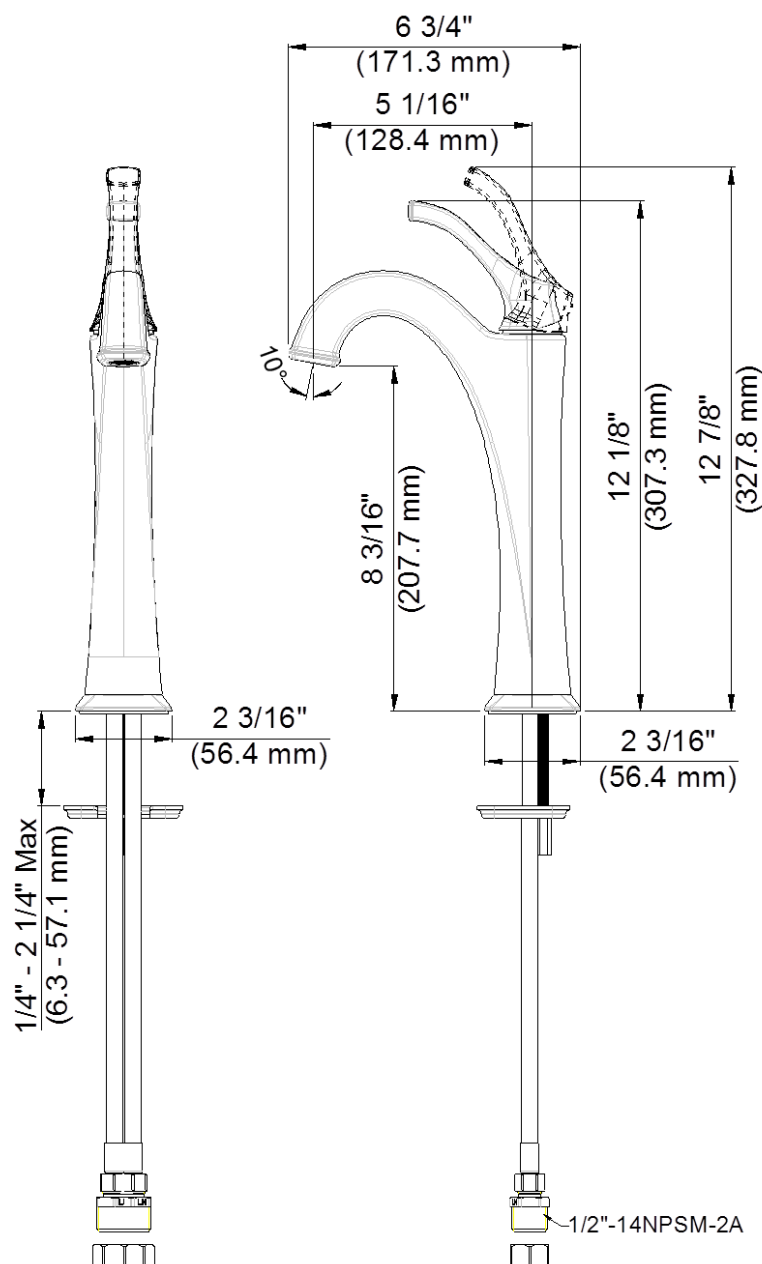

Deck Mount Vessel Filler

Robinet surélevé pour vasque
Vasija con montaje sobre el artefacto

Product Specifications

LUXART®

Poydras®

PO251DME-CP
PO251DME-BN
PO251DME-ORB
PO251DME-PN

Contact your sales representative for more information or visit our website at luxartcollection.com

Revised 5/19/2023