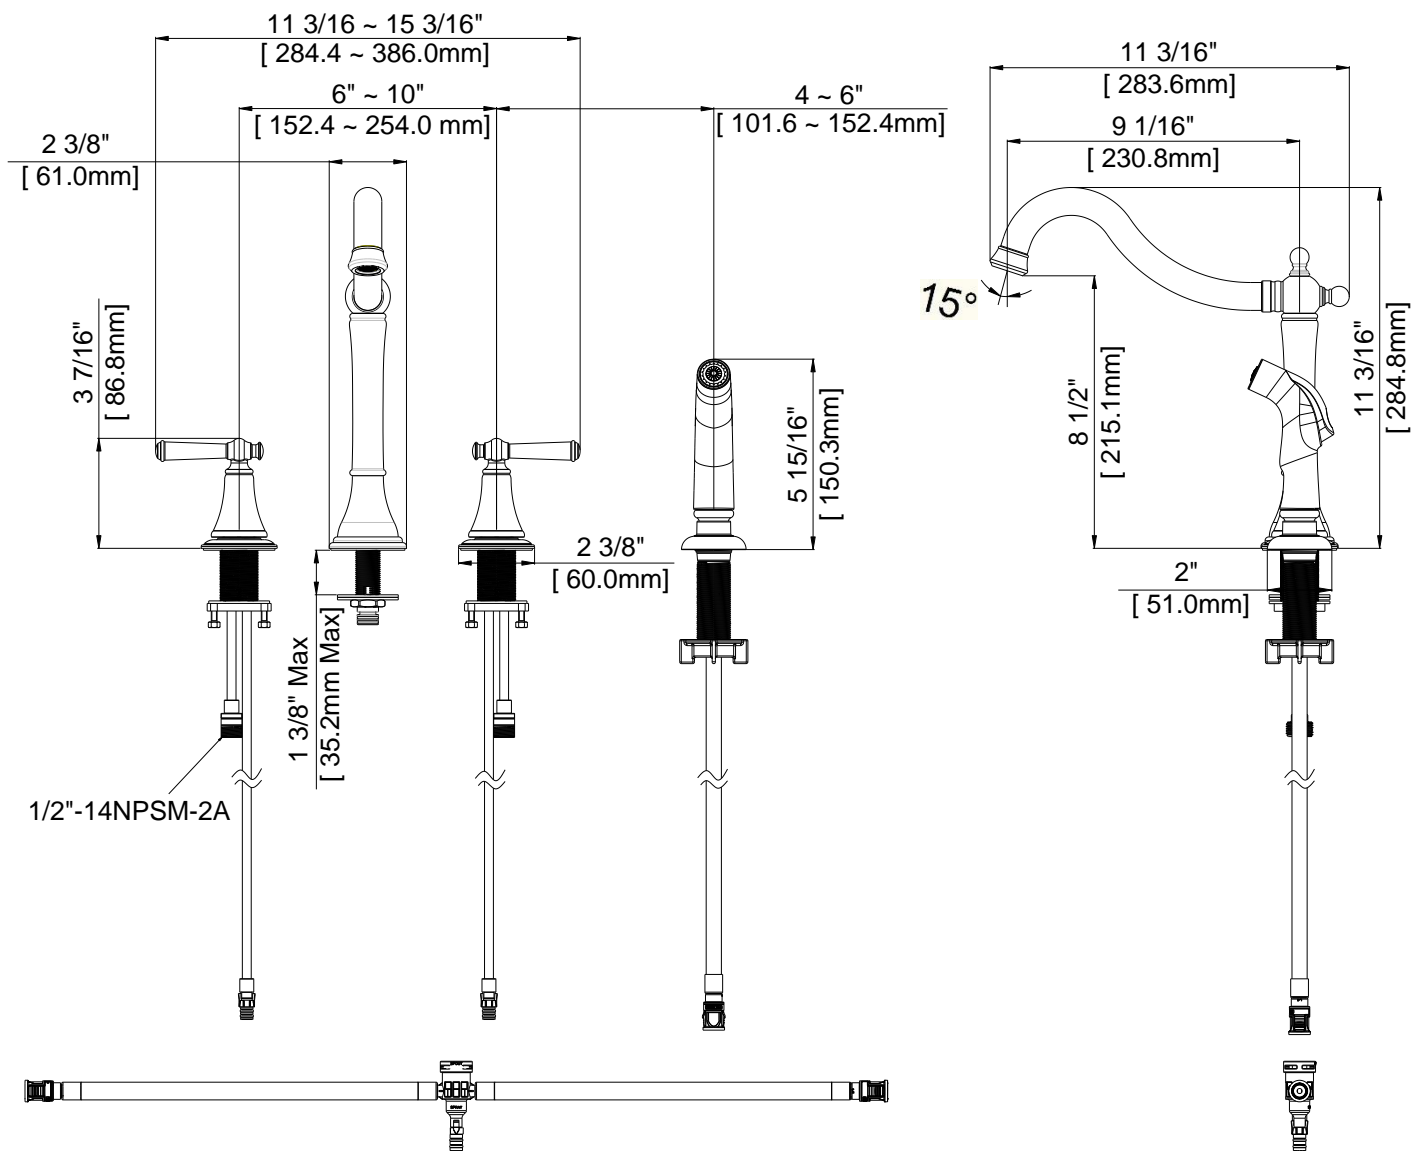

Two Handle Kitchen Faucet

Robinet de cuisine à deux manettes
Grifo de cocina con dos manijas

Product Specifications

MAINLINE®

Amiche®

**AM146-WSCP
AM146-WSBN
AM146-WSORB**

Contact your sales representative for more information or visit our website at mainlinecollection.com