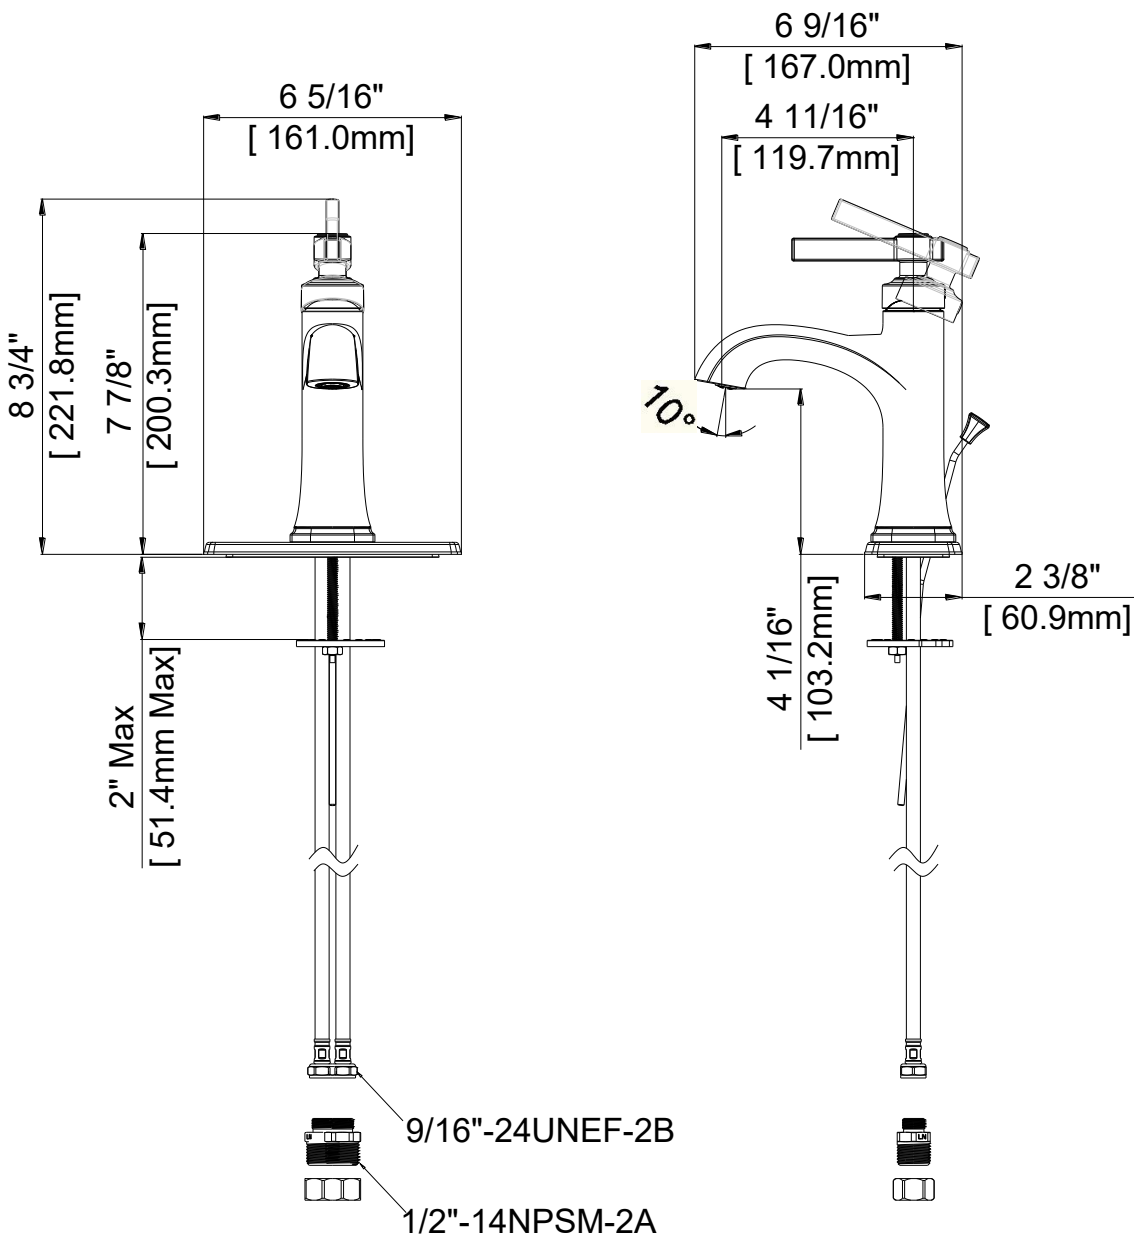

Single Post Mount Faucet

Robinet à colonne unique
Grifo con base de columna

Product Specifications

LUXART®

Lumino®

LUM211-PUCP
LUM211-PUBN
LUM211-PUORB
LUM211-PUPBB

Contact your sales representative for more information or visit our website at luxartcollection.com