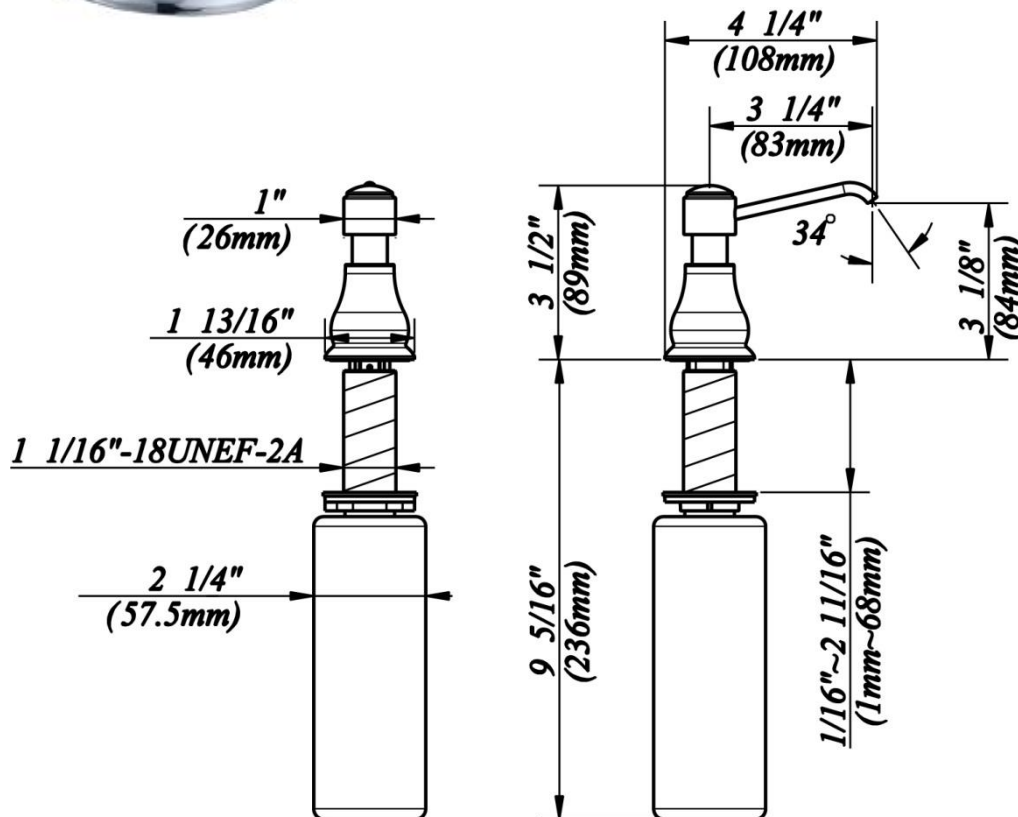

Soap Dispenser

Distributeur à savon
Dispensador de jabón

Product Specifications

LUXART®
Beauty in every detail.™

CSD-CP
CSD-BN
CSD-ORB

FEATURES

- Maximum Capacity: 13.5 Ounces (400 ml)

CARACTÉRISTIQUES

- Capacité maximale: 13.5 oz (400 ml)

CARACTERÍSTICAS

- Capacidad máxima: 13.5 oz (400 ml)

AVAILABLE FINISHES / FINIS OFFERTS / DISTINTOS ACABADOS:

- Polished Chrome / Chrome poli / Cromo lustrado (CP)
- PVD Brushed Nickel / PVD Nickel brossé / PVD Níquel cepillado (BN)
- Oil Rubbed Bronze / Bronze poncé à l'huile / Bronze lustrado al aceite (ORB)