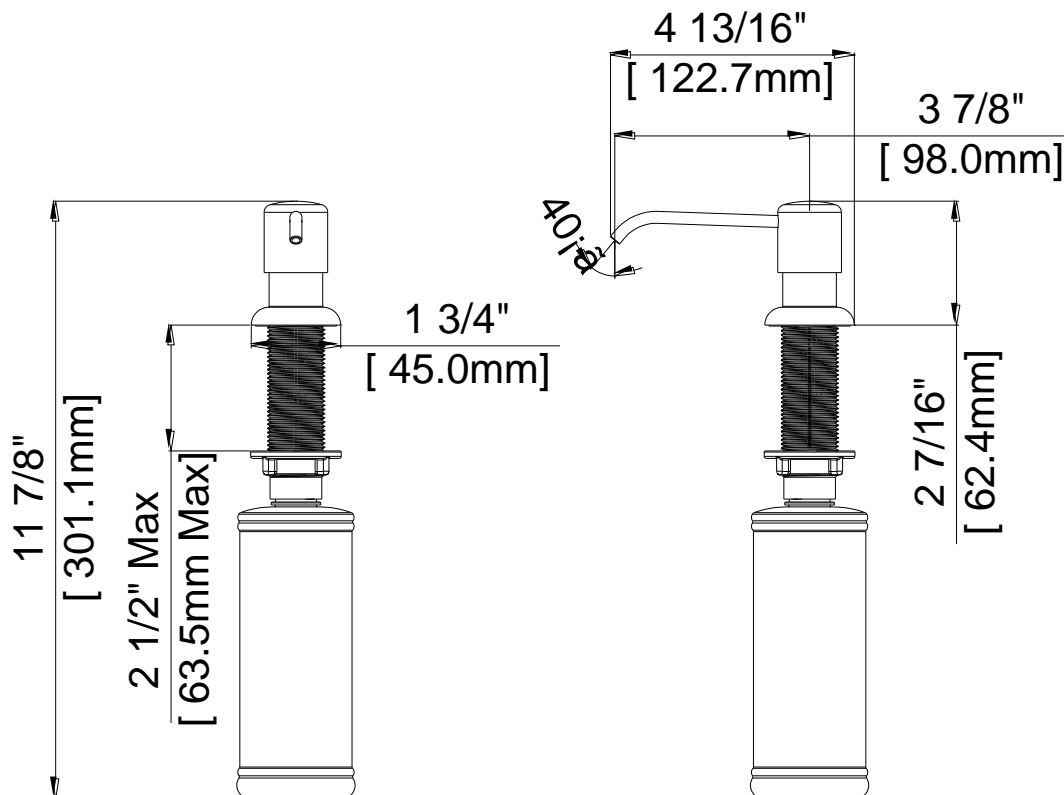

Soap Dispenser

Distributeur à savon
Dispensador de jabón

Product Specifications

LUXART®

LXSD-CP
LXSD-BN

FEATURES

- Maximum Capacity: 10 Ounces (300 ml)

CARACTÉRISTIQUES

- Capacité maximale: 10 oz (300 ml)

CARACTERÍSTICAS

- Capacidad máxima: 10 oz (300 ml)

AVAILABLE FINISHES / FINIS OFFERTS / DISTINTOS ACABADOS:

- Polished Chrome / Chrome poli / Cromo lustrado (CP)
- PVD Brushed Nickel / PVD Nickel brossé / PVD Níquel cepillado (BN)