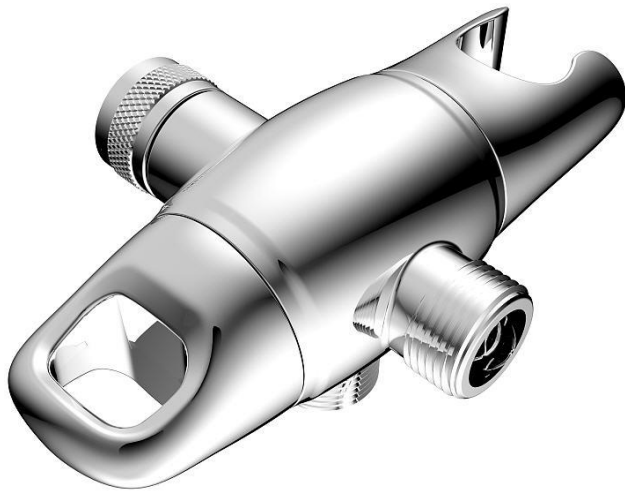

3-Function Shower Arm Diverter

3-Inverseur de bras de douche à fonctions

Desviador para la ducha de mano con 3 funciones

Product Specifications

LUXART®

L3FSADIV-CP
L3FSADIV-BN
L3FSADIV-ORB
L3FSADIV-PN

FEATURES

- 1/2" -14 NPSM Connection
- Diverter Functions: Showerhead, Handshower, Pause
- 100% Factory Pressure Tested

CARACTÉRISTIQUES

- Raccord NPSM ½ po-14
- Fonctions de inverseur: pomme de douche, douche à main, pause
- Pression vérifiée en usine- 100%

CARACTERÍSTICAS

- Conexión de ½" - 14 NPSM
- Funciones de desviador: cabeza de la ducha, ducha de mano, pausa
- Probado en fábrica bajo presión al 100%

APPLICABLE STANDARDS/CODES

Specified model meets or exceeds the following:

Contact your sales representative for more information or visit our website at luxartcollection.com

3-Function Shower Arm Diverter

3-Inverseur de bras de douche à fonctions
Desviador para la ducha de mano con 3 funciones