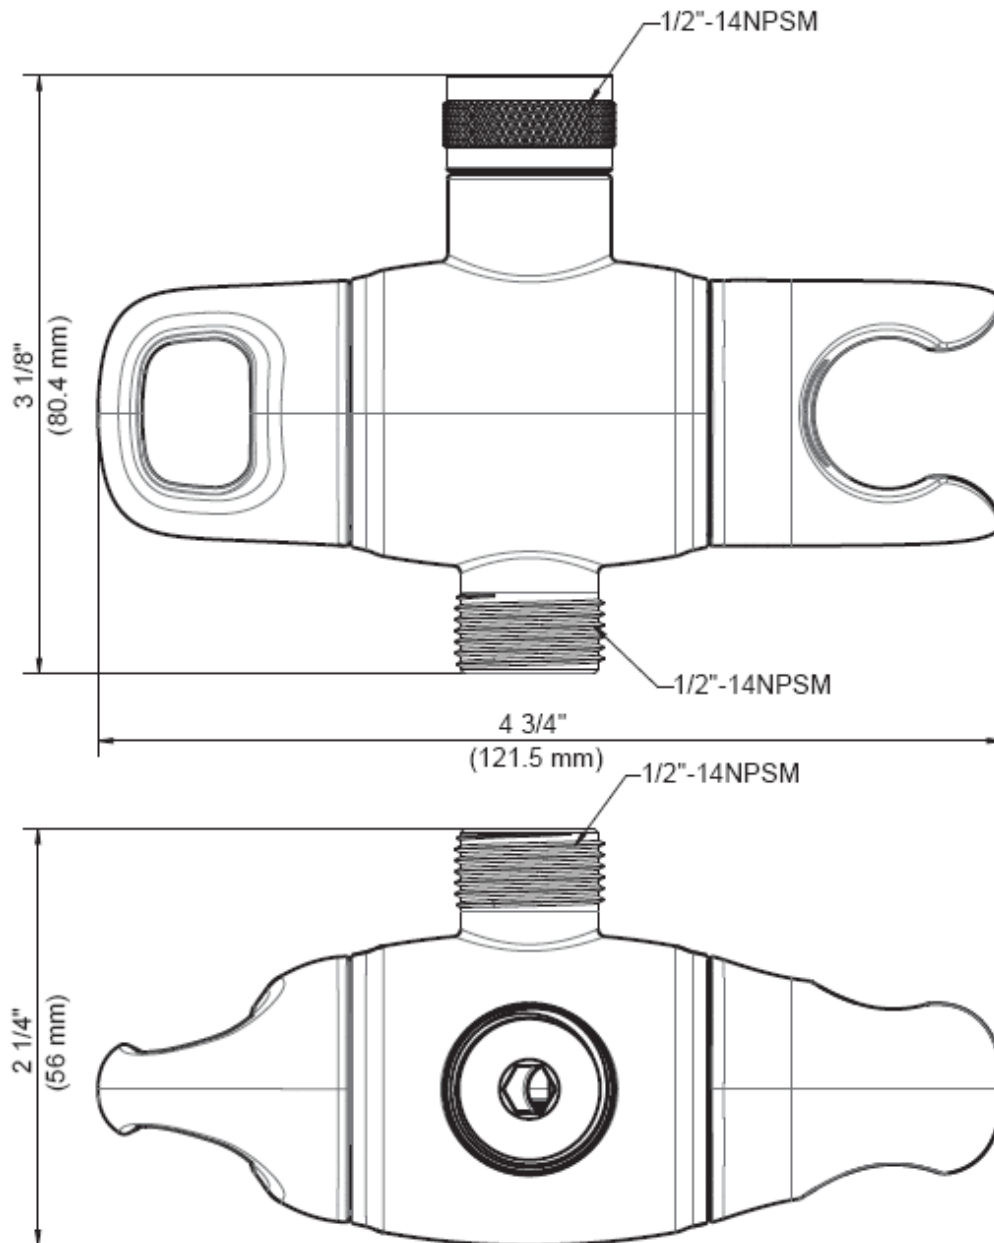

3-Function Shower Arm Diverter

3-Inverseur de bras de douche à fonctions
Desviador para la ducha de mano con 3 funciones

Product Specifications

LUXART®

L3FSADIV-CP
L3FSADIV-BN
L3FSADIV-ORB
L3FSADIV-PN

Contact your sales representative for more information or visit our website at luxartcollection.com

Revised 9/2/2018