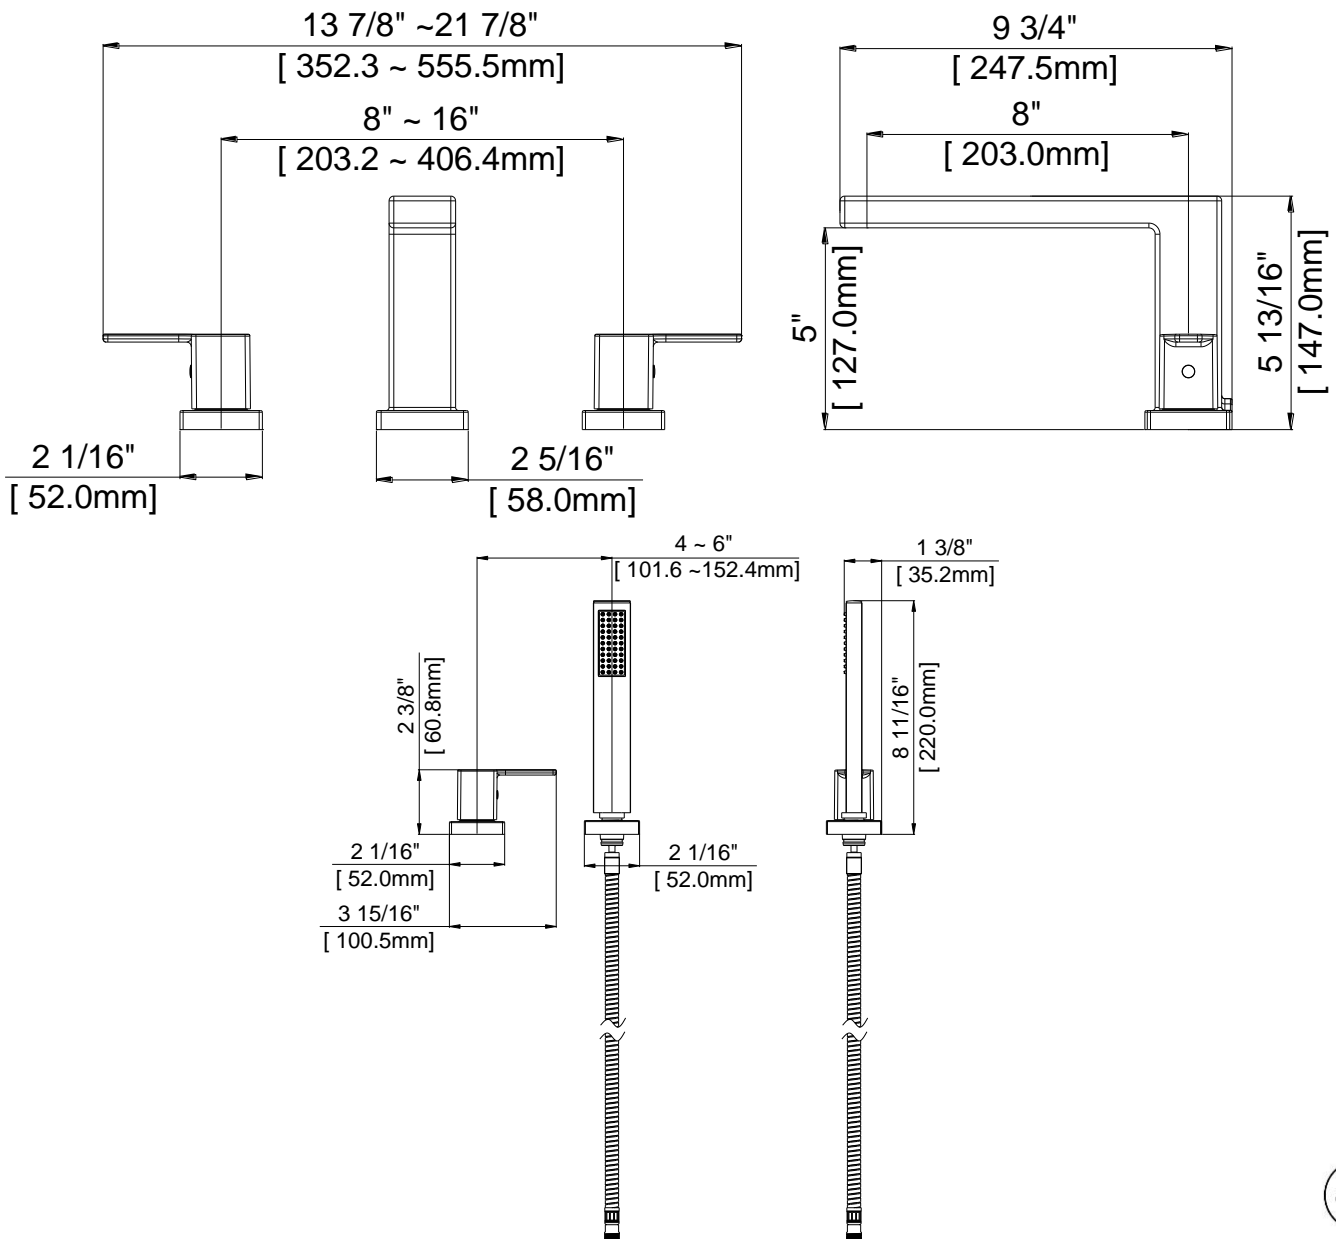

5 Hole Roman Tub Trim

Garniture de baignoire romaine à 5 orifices

Piezas exteriores para bañera tipo romana de 5 agujeros

Product Specifications

LUXART®

STRALLO

ST341-PSCP

ST341-PSBN

ST341-PSBLM

Contact your sales representative for more information or visit our website at luxartcollection.com