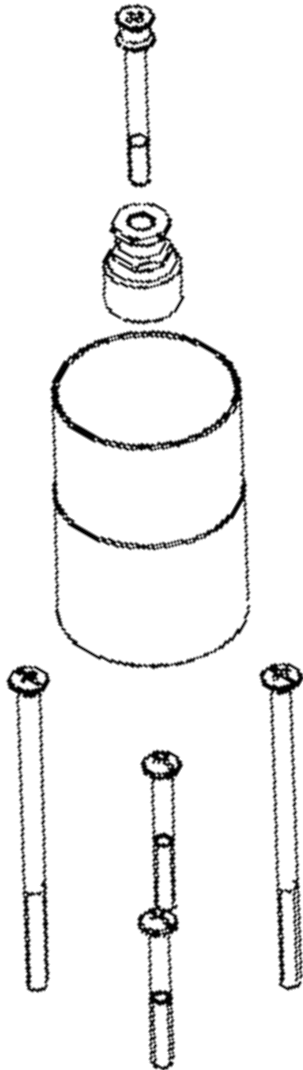

Tub/Shower Rough-In Valve Extension Kit

LUXART®

Nécessaire de rallonge de plomberie brute de bain/douche
Conjunto de extensión de la válvula enfoscada para bañera o ducha

Product Specifications

LOEXT-CP
LOEXT-BN
LOEXT-BLM
LOEXT-ORB
LOEXT-PN

FEATURES

- For use with LO873 Rough-In Valve
- 2" Extension
- 100% Factory Pressure Tested

CARACTÉRISTIQUES

- Utiliser avec LO873 valve de robinetterie brute
- Extension de 2 po
- Pression vérifiée en usine- 100%

CARACTERÍSTICAS

- Para usar con LO873 válvula enfoscada
- Extensión de 2"
- Probado en fábrica bajo presión al 100%

AVAILABLE FINISHES / FINIS OFFERTS / DISTINTOS ACABADOS:

- Polished Chrome / Chrome poli / Cromo lustrado (CP)
- PVD Brushed Nickel / PVD Nickel brossé / PVD Níquel cepillado (BN)
- Matte Black / Noir Mat / Negro Mate (BLM)
- Oil Rubbed Bronze / Bronze poncé à l'huile / Bronze lustrado al aceite (ORB)
- PVD Polished Nickel / PVD Nickel poli / PVD Níquel lustrado (PN)

Product Specifications

LOEXT-CP
LOEXT-BN
LOEXT-BLM
LOEXT-ORB
LOEXT-PN

or

Contact your sales representative for more information or visit our website at luxartcollection.com

Tub/Shower Rough-In Valve Extension Kit