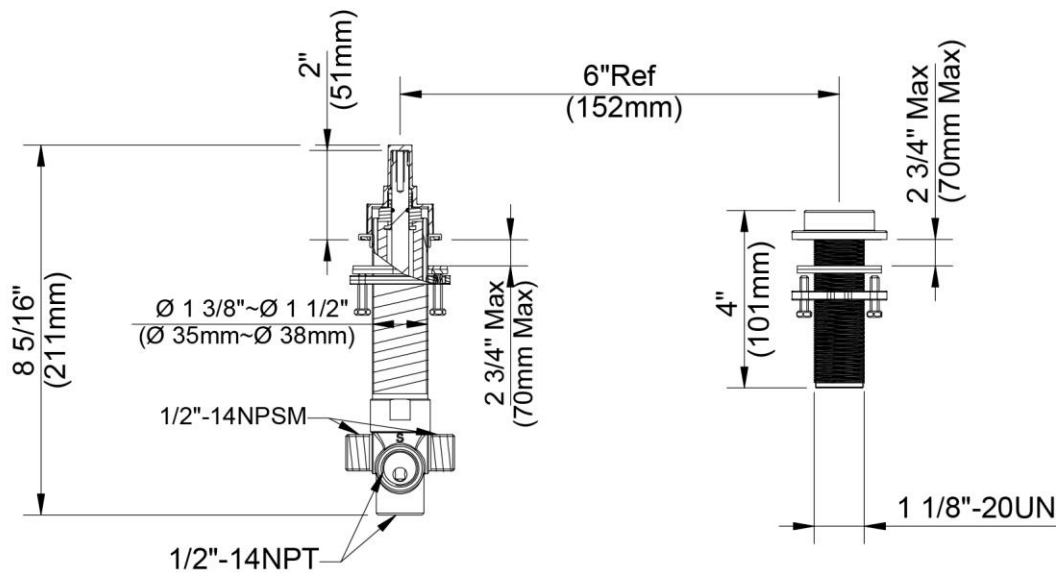

Product Specifications

OmniVersa™ 1341-DIV

Contact your sales representative for more information or visit our website at luxartcollection.com