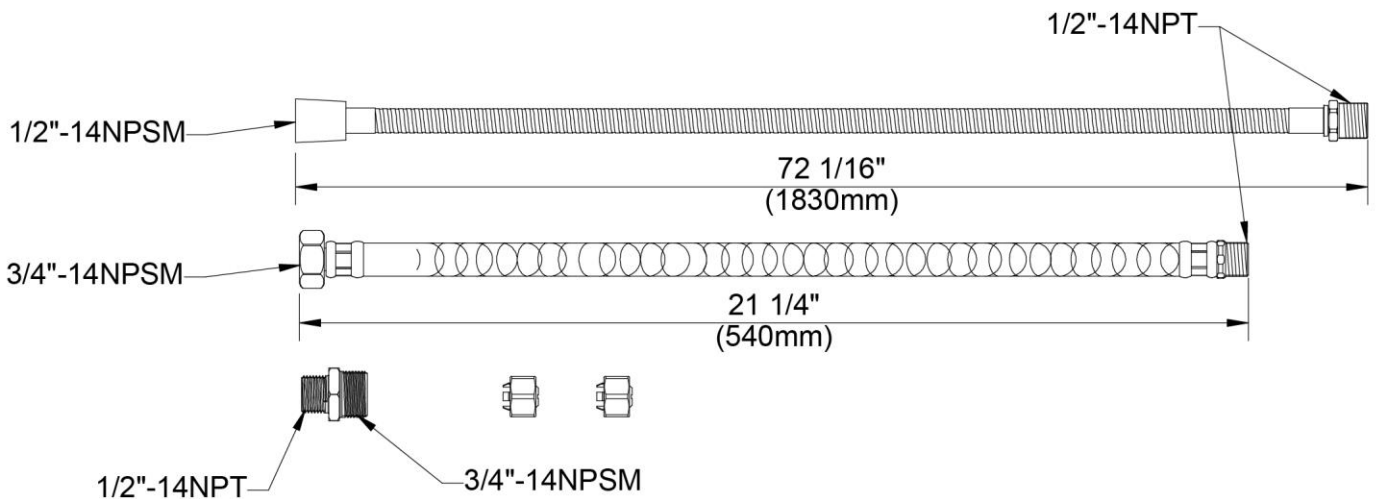

Product Specifications

OmniVersa™ 1341-DIV

Contact your sales representative for more information or visit our website at luxartcollection.com