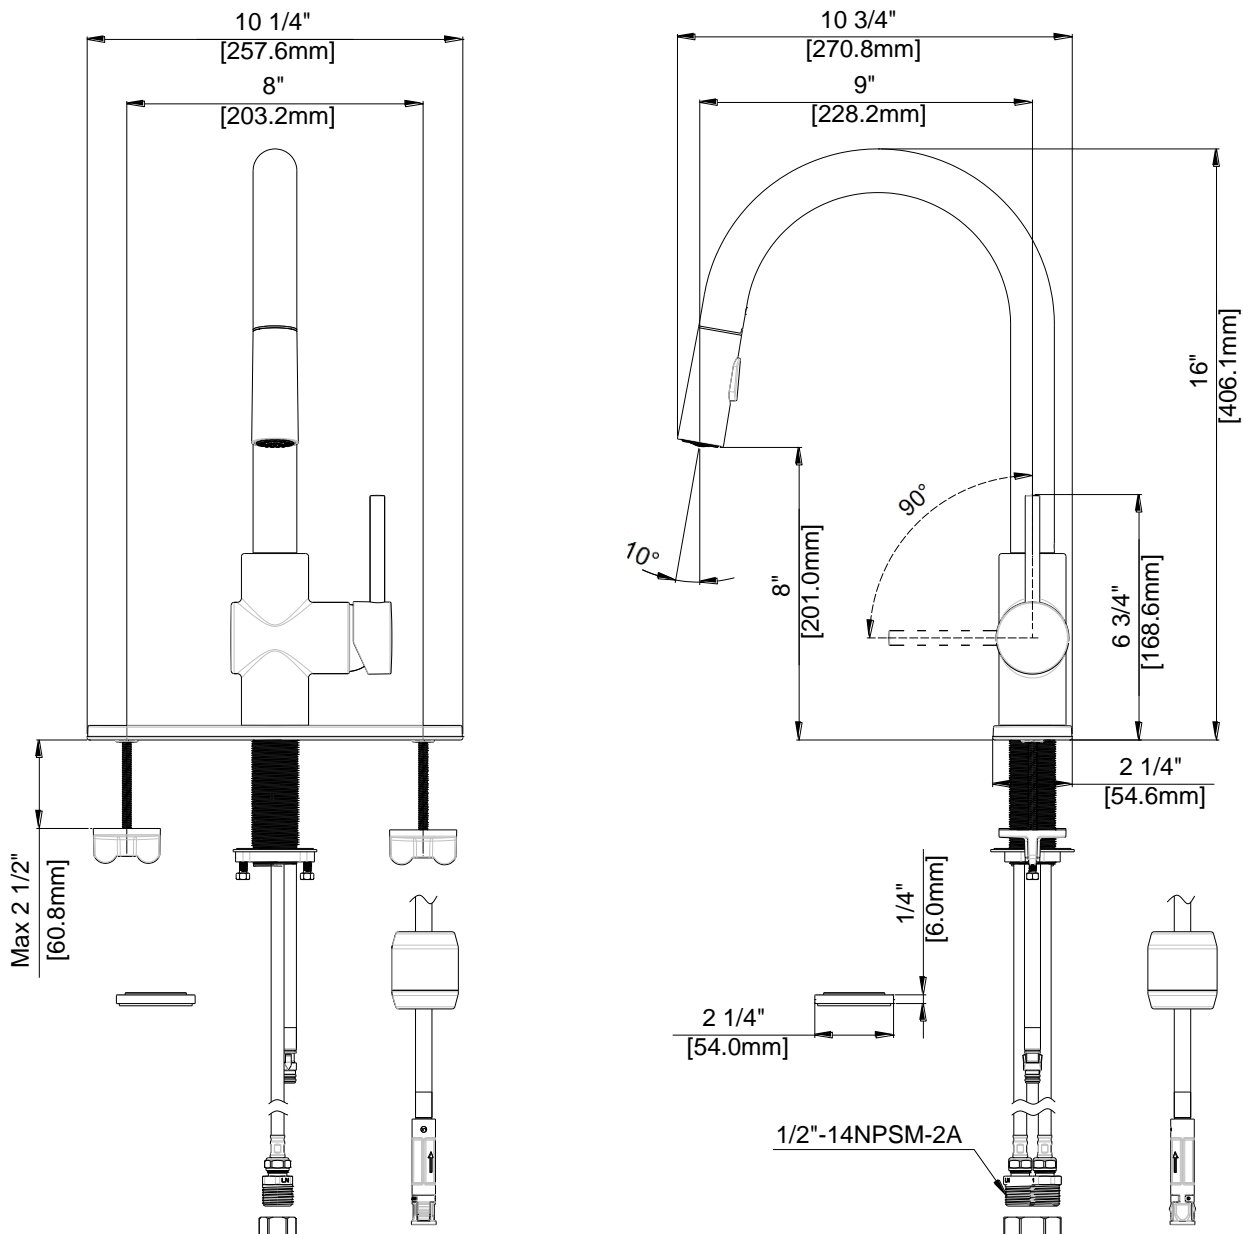

Pull-Down Kitchen Faucet

Robinet de cuisine à bec arroseur
Grifo extraíble de cocina

Product Specifications

LUXART®

AERRO®

A137S-CP
A137S-BN
A137S-BLM
A137S-PBB

Contact your sales representative for more information or visit our website at luxartcollection.com

Revised 7/5/2024