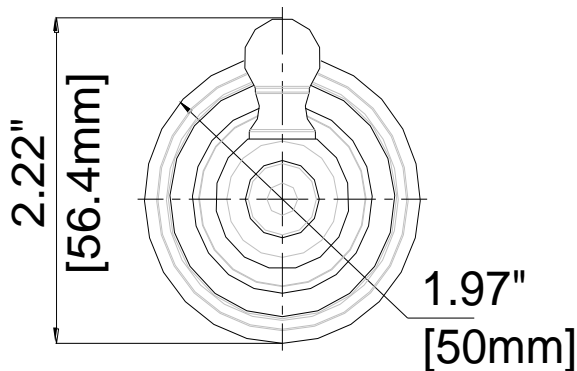

Robe Hook

Crochet à peignoir
Gancho para bata

Product Specifications

LUXART®

Elegant

**DETDRH-CP
DETDRH-BN
DETDRH-ORB
DETDRH-PN**

FEATURES

- Coordinates with Traditional Design Styles
- Includes Mounting Hardware and Anchors
- Metal Construction

CARACTÉRISTIQUES

- Coordonné aux styles de design traditionnel
- Pièces de montage et d'ancrage comprises
- Construction métal

CARACTERÍSTICAS

- Coordina con estilos de diseño tradicional
- Incluye accesorios de montaje y pernos de sujeción
- Construcción de metal