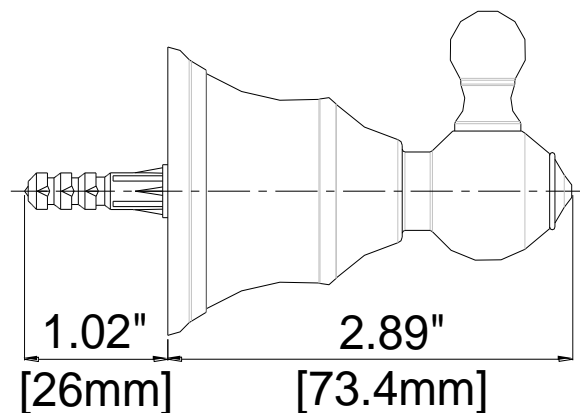

Robe Hook

Crochet à peignoir
Gancho para bata

Product Specifications

LUXART®

Elegant

**DETDRH-CP
DETDRH-BN
DETDRH-ORB
DETDRH-PN**

FEATURES

- Coordinates with Traditional Design Styles
- Includes Mounting Hardware and Anchors
- Metal Construction

CARACTÉRISTIQUES

- Coordonné aux styles de design traditionnel
- Pièces de montage et d'ancrage comprises
- Construction métal

CARACTERÍSTICAS

- Coordina con estilos de diseño tradicional
- Incluye accesorios de montaje y pernos de sujeción
- Construcción de metal