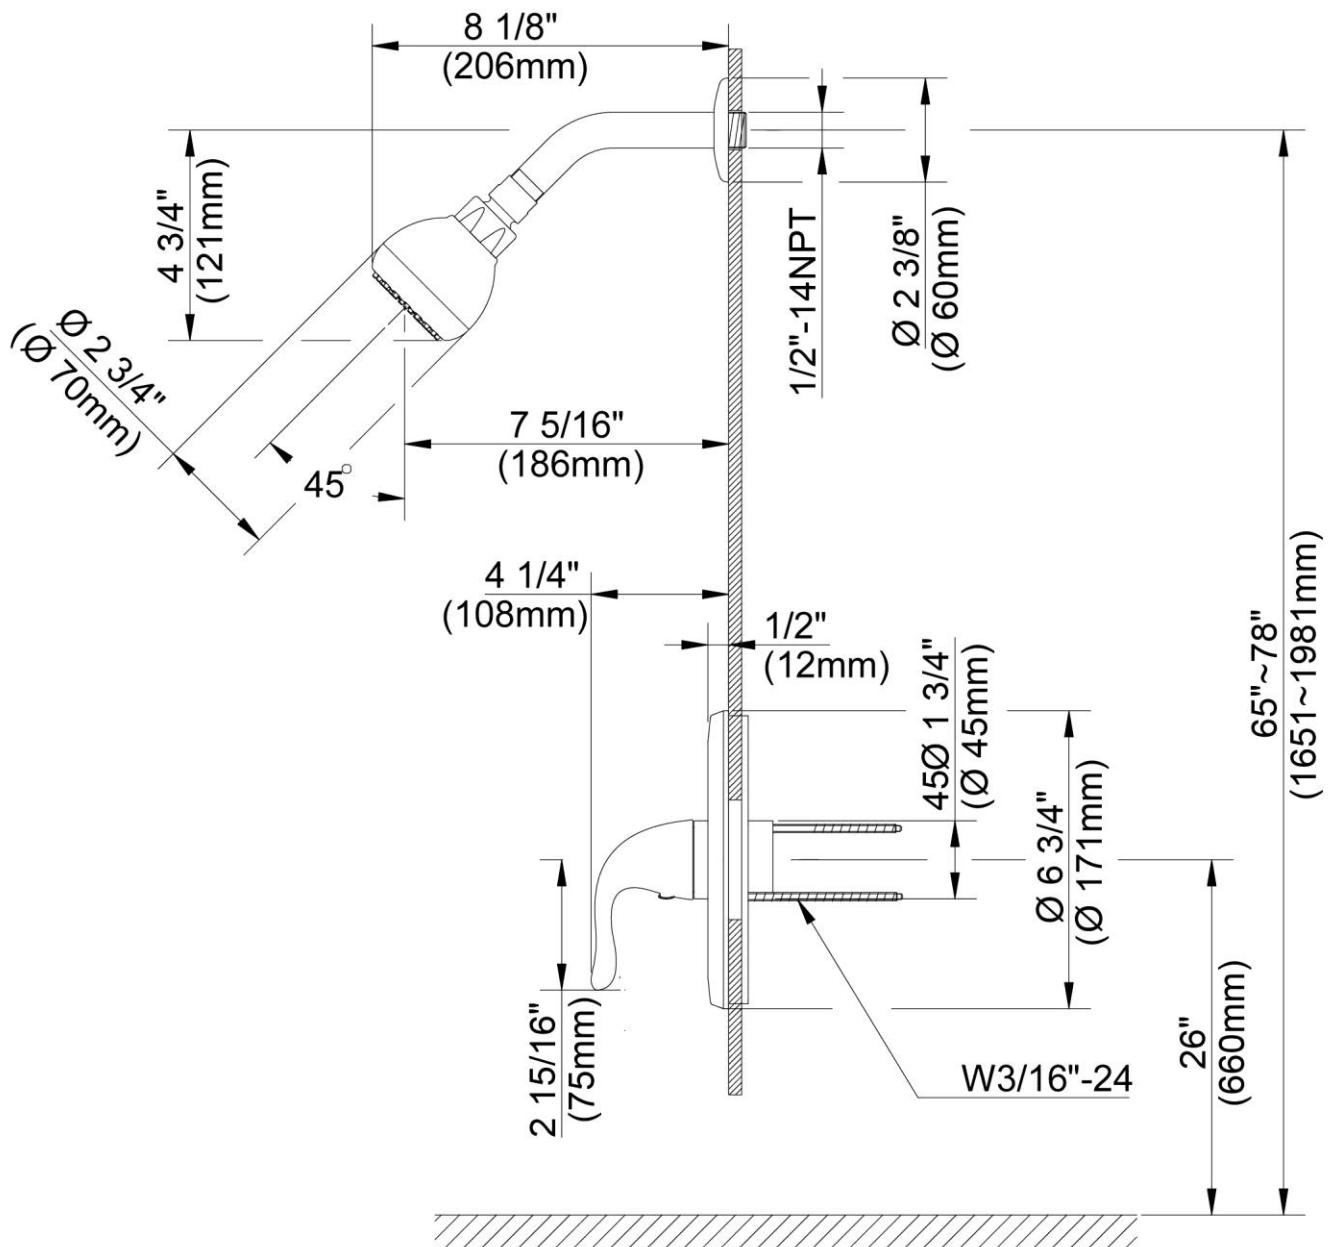

- Requires 410V Rough-In Valve
- 1/2" -14 NPT Connection
- Metal Lever Handle
- Self Cleaning Shower Head
- Single Function Spray
- Max Flow Rate: 1.75 GPM @ 80 PSI
- 100% Factory Pressure Tested

CARACTÉRISTIQUES

- Valve de robinetterie brute 410V requise
- Raccord NPT ½ po-14
- Levier en métal
- Pomme de douche autonettoyante
- Jet à fonction unique
- Débit maximum: 1,75 gal/min à 80 lb/po²
- Pression vérifiée en usine- 100%

CARACTERÍSTICAS

- Válvula enfoscada 410V requerida
- Conexión de ½" - 14 NPT
- Manija de metal
- Cabeza de ducha autolimpiadora
- Rociador de función simple
- Flujo máximo: 1,75 GPM @ 80 PSI
- Probado en fábrica bajo presión al 100%

Shower Only Trim

Garniture de douche seulement
Pieza exterior para ducha

Product Specifications

Madeline

**MA511TOLF-CP
MA511TOLF-BN**

Contact your sales representative for more information or visit our website at mainlinecollection.com