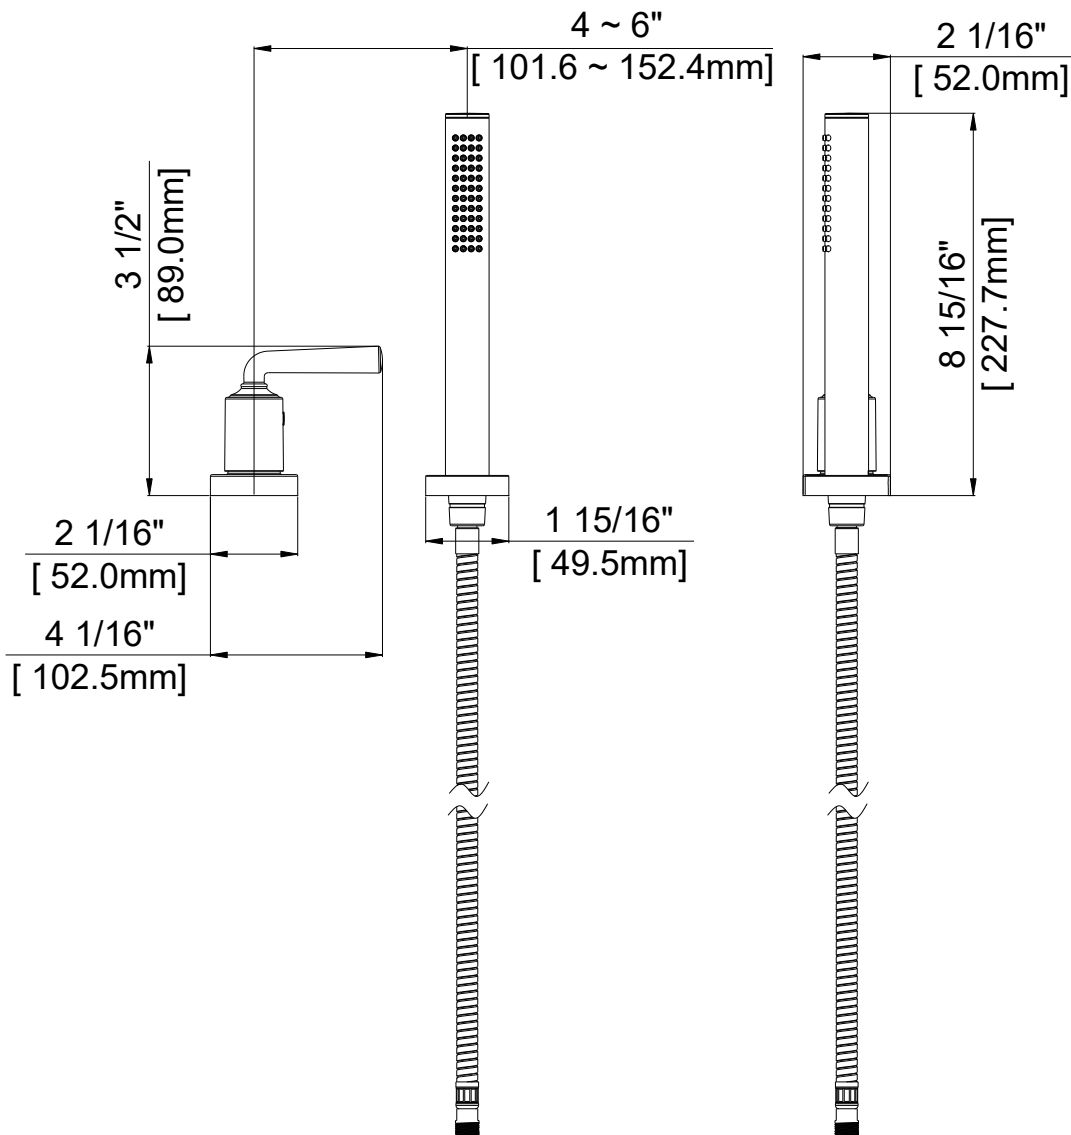

## FEATURES

- Requires 3415-R Rough-In Valve and NE341 Roman Tub Trim
- 1/2" -14 NPSM Connection
- Metal Lever Handle
- Fits 4"-6" Center Holes
- Integral Check Valve
- Self Cleaning Rubber Jets
- Includes 60" Flexible Stainless Steel Hose
- Single Function Spray
- Max Flow Rate: 1.8 GPM @ 80 PSI
- 100% Factory Tested

## CARACTÉRISTIQUES

- Valve de robinetterie brute 3415-R et garniture de baignoire romaine NE341 requise
- Raccord NPSM 1/2 po-14
- Levier en métal
- Convient aux orifices espacés de 4 à 6 po entre axes
- Clapet intégré
- Pointes en caoutchouc autonettoyante
- Inclut boyaux flexibles en acier inoxydable 60 po
- Jet à fonction unique
- Débit maximum: 1,8 gal/min à 80 lb/po<sup>2</sup>
- Essayé en usine à 100 %

## CARACTERÍSTICAS

- Válvula enfoscada 3415-R y piezas exteriores para bañera tipo romana NE341 requerida
- Conexión de 1/2" - 14 NPSM
- Manija de metal
- Extensible para agujeros de 4" a 6"
- Válvula integrada de control de reflujó
- Orificios de caucho autolimpiadora
- Incluye mangueras flexibles de acero inoxidable de 60"
- Rociador de función simple
- Flujo máximo: 1,8 GPM @ 80 PSI
- 100% Probado en fábrica

# Personal Shower Trim With Diverter

Garniture de douche personnelle avec inverseur  
Pieza exterior para ducha de mano con bifurcador

LUXART®

Product Specifications

*Noemii*

**NE341-LFDV-CP**  
**NE341-LFDV-BN**  
**NE341-LFDV-BLM**  
**NE341-LFDV-PBB**