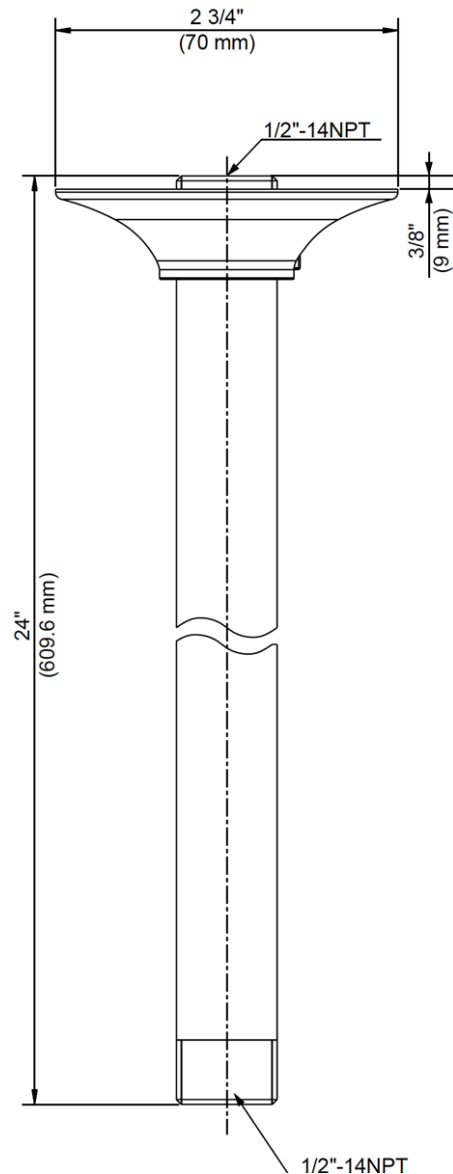

Contact your sales representative for more information or visit our website at luxartcollection.com