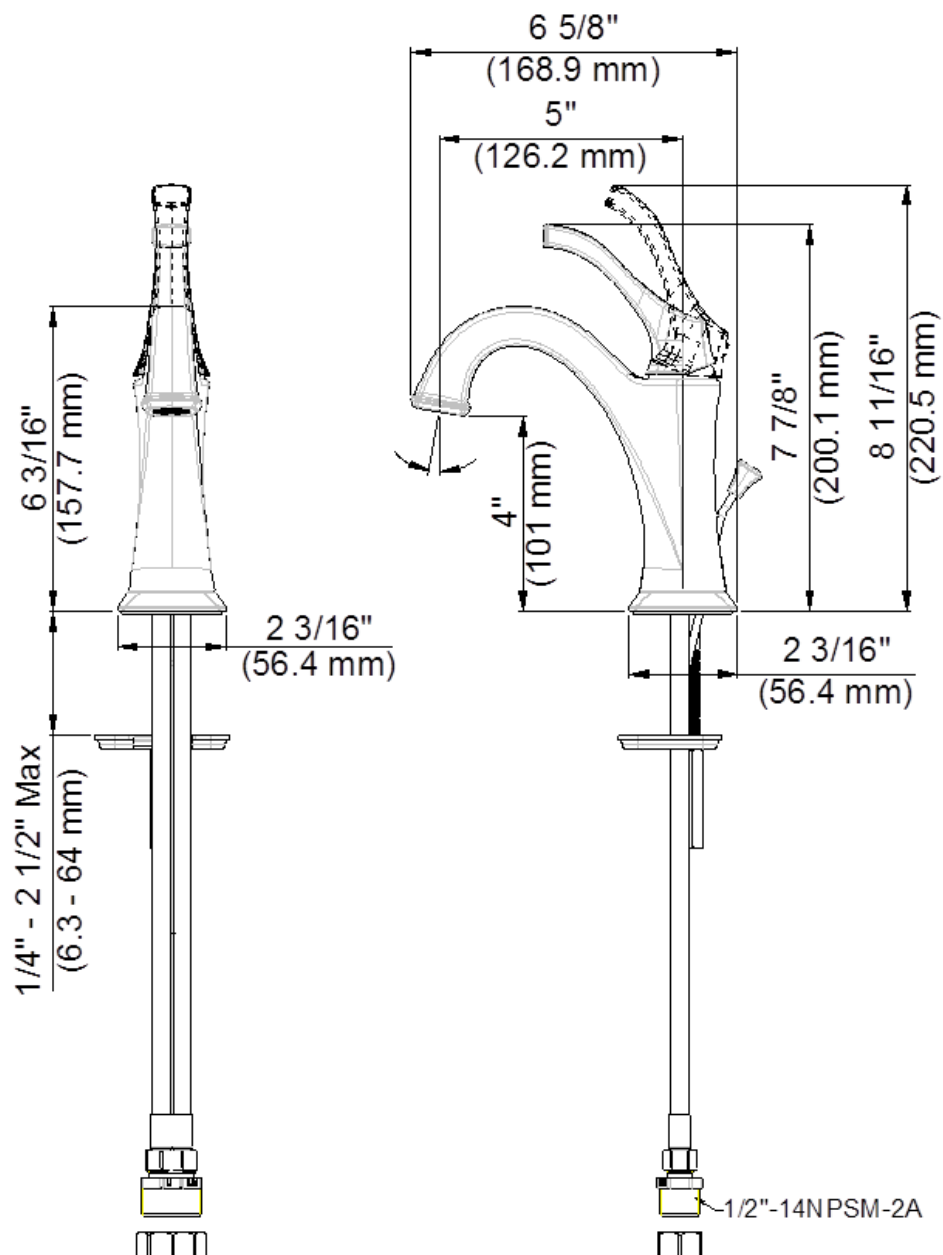

## FEATURES

- Metal Lever Handle
- Ceramic Disc Cartridge
- Lead Free\* Polymer Lined Waterways
- Includes Brass Pop-up
- Water Saving Aerator
- Max Flow Rate: 1.2 GPM @ 60 PSI
- 100% Factory Pressure Tested

## CARACTERÍSTICAS

- Manija de palanca de metal
- Cartucho de disco cerámico
- Conductos de agua revestidos de polímero sin plomo\*
- Incluye desagüe levadizo de bronce
- Aireador para ahorrar agua
- Flujo máximo: 1,2 GPM @ 60 PSI
- Probado en fábrica bajo presión al 100%

# Single Post Mount Faucet

Socle de colonne unique  
Grifo con base de columna

Product Specifications

LUXART®

Poydras®

PO211E-PUCP  
PO211E-PUBN  
PO211E-PUORB  
PO211E-PUPN

Contact your sales representative for more information or visit our website at [luxartcollection.com](http://luxartcollection.com)