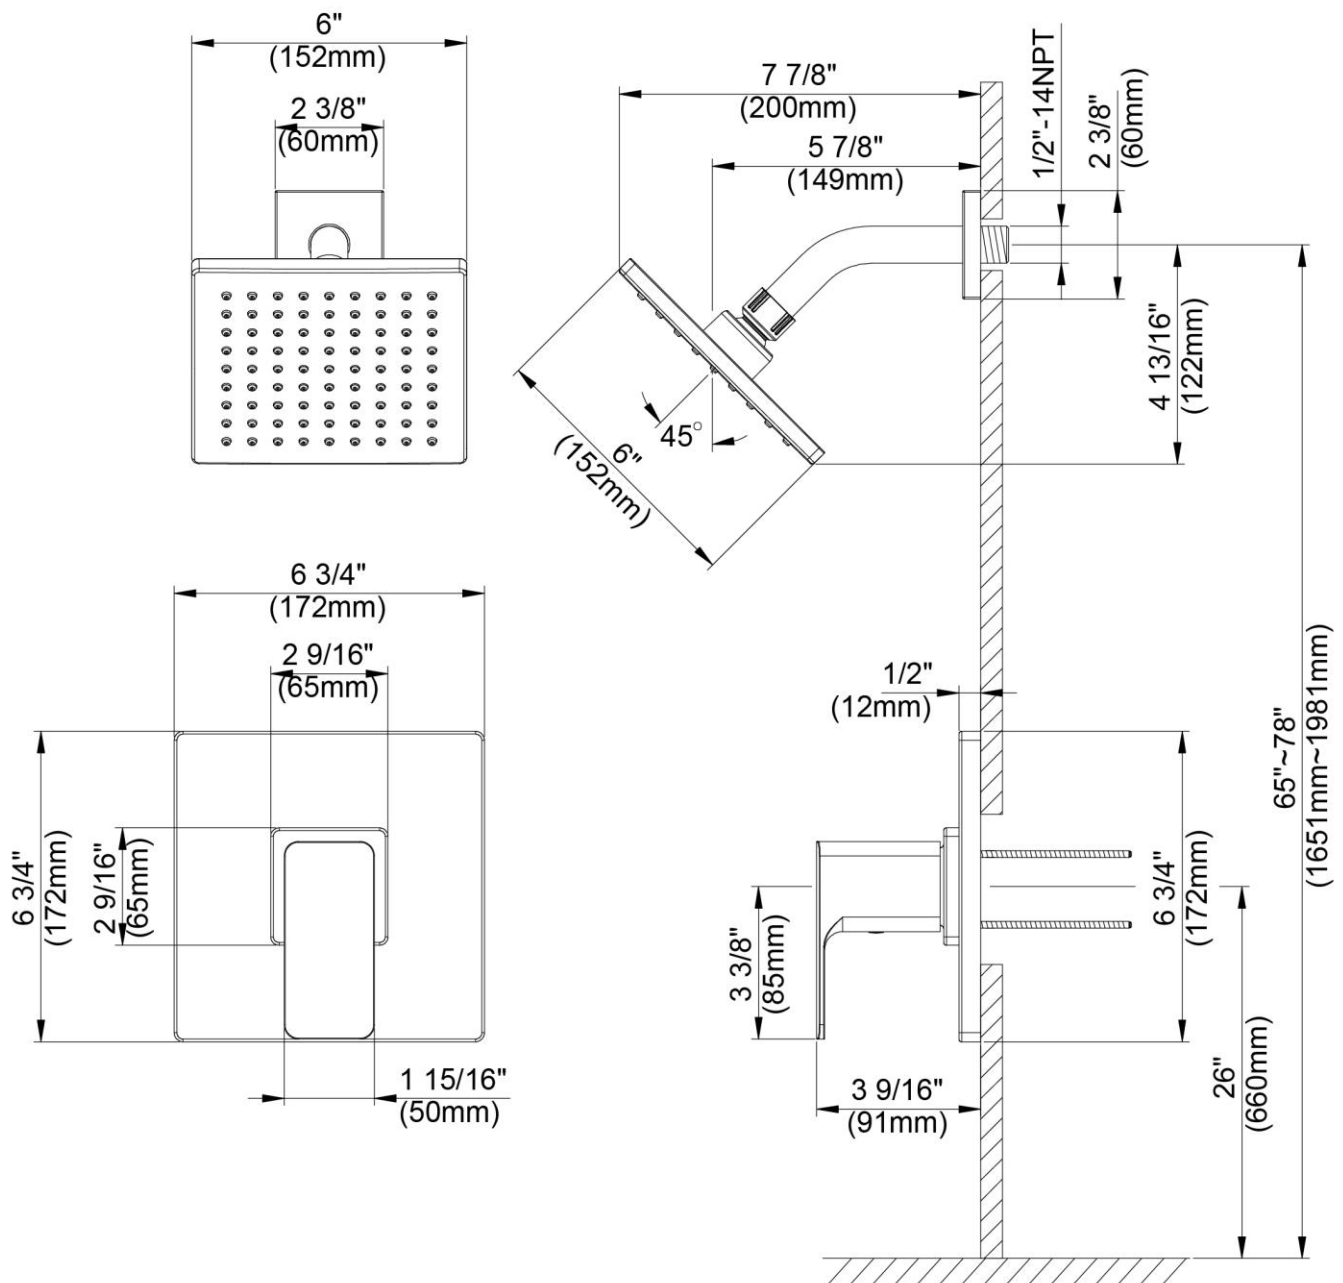

FEATURES

- Requires 410V, 410V-PEX, 410V-LS or 410VCER Rough-In Valve
- 1/2" -14 NPT Connection
- Metal Lever Handle
- Self Cleaning Shower Head
- Single Function Spray
- Max Flow Rate: 1.75 GPM @ 80 PSI
- 100% Factory Pressure Tested

CARACTÉRISTIQUES

- Valve de robinetterie brute 410V, 410V-PEX, 410V-LS ou 410VCER requise
- Raccord NPT 1/2 po-14
- Levier en métal
- Pomme de douche autonettoyante
- Jet à fonction unique
- Débit maximum: 1,75 gal/min à 80 lb/po²
- Pression vérifiée en usine- 100%

CARACTERÍSTICAS

- Válvula enfoscada 410V, 410V-PEX, 410V-LS o 401VCER requerida
- Conexión de 1/2" - 14 NPT
- Manija de metal
- Cabeza de ducha autolimpiadora
- Rociador de función simple
- Flujo máximo: 1,75 GPM @ 80 PSI
- Probado en fábrica bajo presión al 100%

Shower Only Trim

Garniture de douche seulement
Pieza exterior para ducha

Product Specifications

VODOX

VO511TO-CP
VO511TO-BN

Contact your sales representative for more information or visit our website at mainlinecollection.com