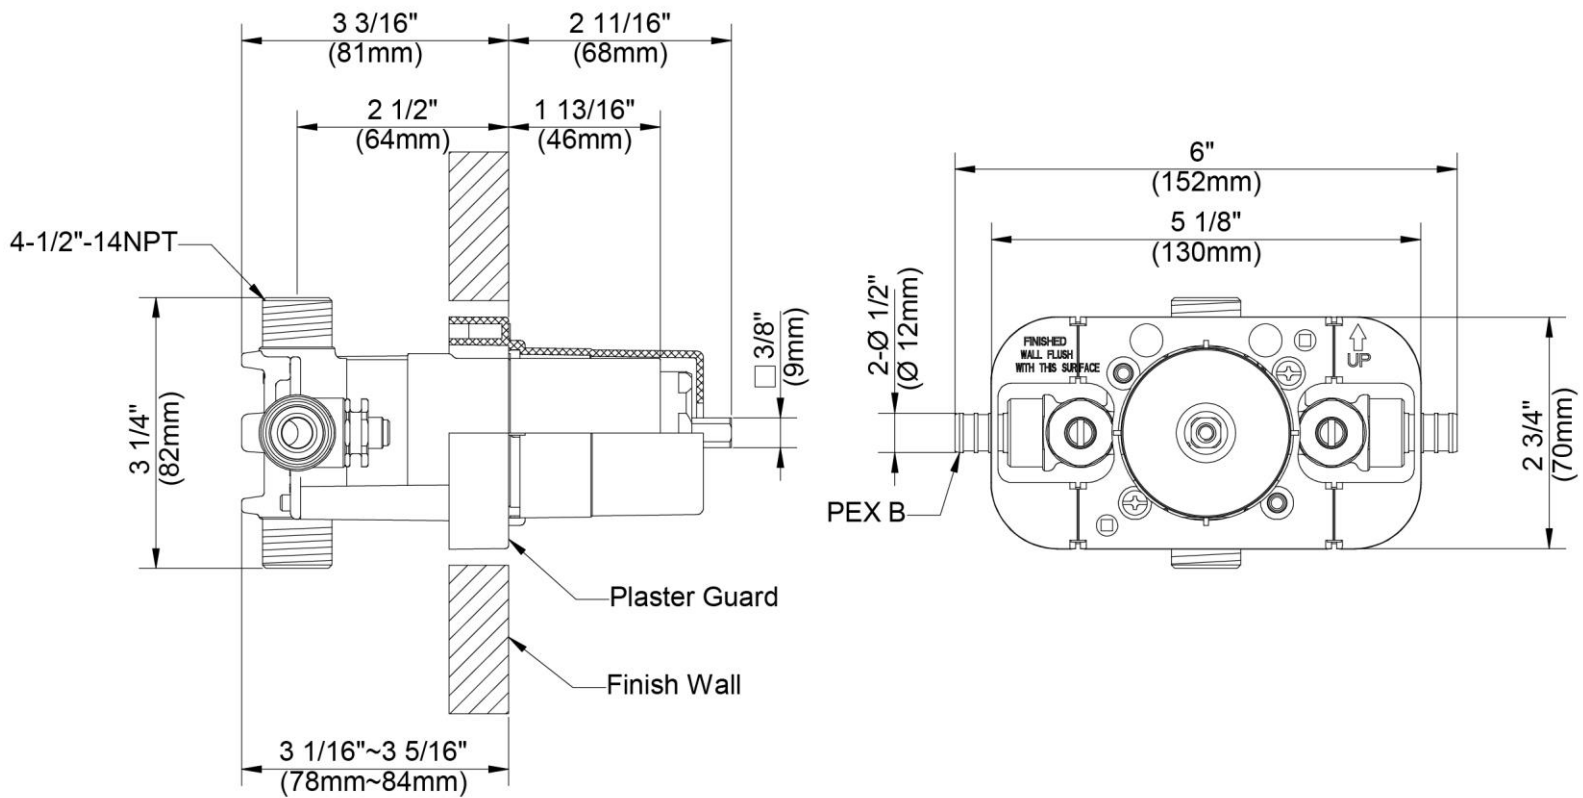

Contact your sales representative for more information or visit our website at mainlinecollection.com