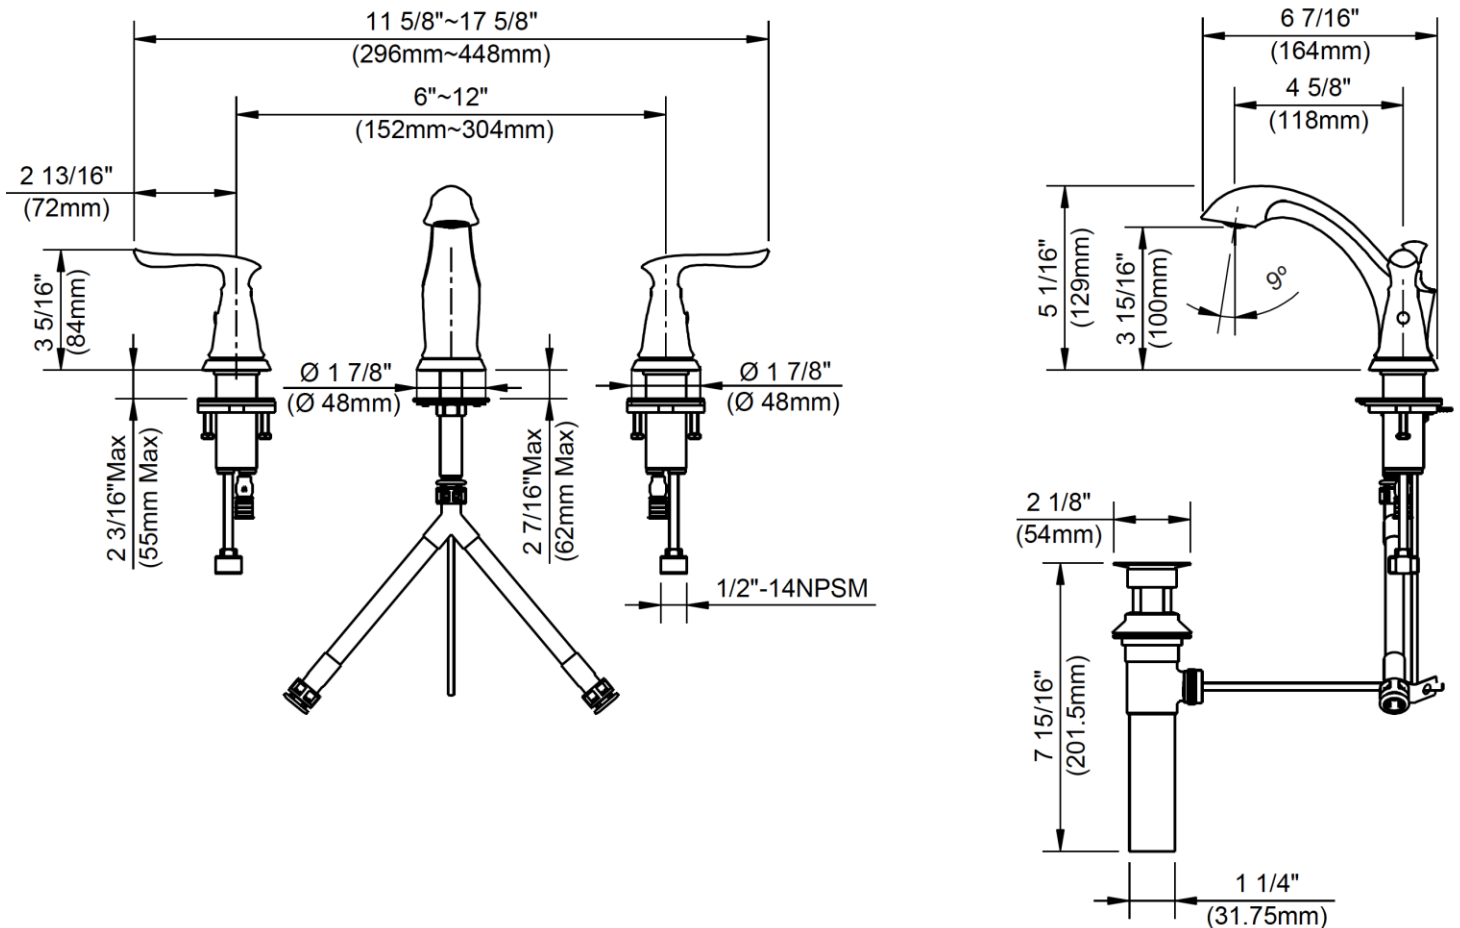

6"-12" Widespread Lavatory Faucet

Robinet de lavabo espacé (6 à 12 po)

Grifo para lavabo ajustable de 6"-12"

Product Specifications

LUXART®

Beauty in every detail.™

BRITANNIA®

BRL2418-PUCP
BRL2418-PUBN
BRL2418-PUORB

CARACTERÍSTICAS

- Manija de palanca de metal
- Extensible para agujeros de 6" a 12"
- Cartucho de disco cerámico
- Conductos de agua revestidos de polímero sin plomo*
- Incluye desagüe levadizo de bronce
- Aireador para ahorrar agua
- Flujo máximo: 1,2 GPM @ 60 PSI
- Probado en fábrica bajo presión al 100%

Contact your sales representative for more information or visit our website at luxartcollection.com

6"-12" Widespread Lavatory Faucet

Robinet de lavabo espacé (6 à 12 po)

Grifo para lavabo ajustable de 6"-12"

Product Specifications

LUXART®

Beauty in every detail.™

BRITANNIA®

BRL2418-PUCP

BRL2418-PUBN

BRL2418-PUORB

Contact your sales representative for more information or visit our website at luxartcollection.com