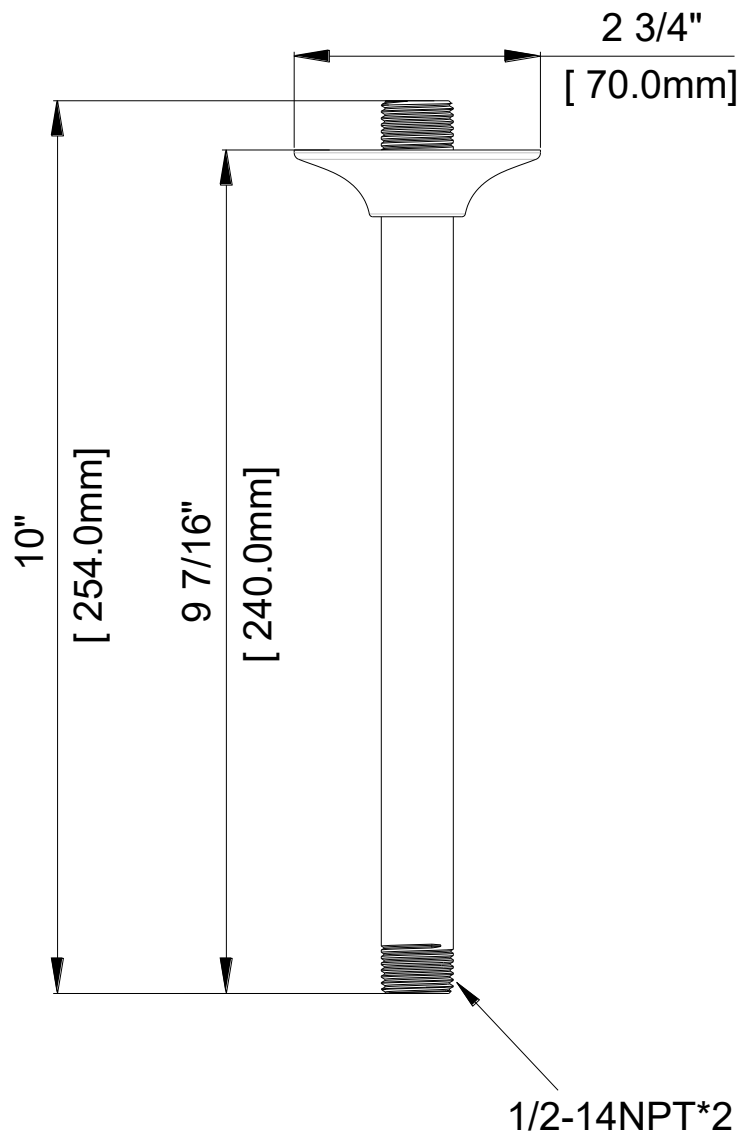

10" Ceiling Mount Shower Arm

Bras de douche pour montage au plafond de 10 po
Brazo de regadera para montaje en el techo de 10"

Product Specifications

LUXART®

LSA10CM-CP
LSA10CM-BN
LSA10CM-PN
LSA10CM-ORB
LSA10CM-BLM
LSA10CM-PBB

FEATURES

- 1/2" -14 NPT Connection
- Metal Shower Arm

CARACTÉRISTIQUES

- Raccord NPT 1/2 po-14
- Bras de douche en métal

CARACTERÍSTICAS

- Conexión de 1/2" - 14 NPT
- Brazo de la ducha de metal

APPLICABLE STANDARDS/CODES

Contact your sales representative for more information or visit our website at luxartcollection.com

10" Ceiling Mount Shower Arm

Bras de douche pour montage au plafond de 10 po
Brazo de regadera para montaje en el techo de 10"

Product Specifications

LUXART®

LSA10CM-CP
LSA10CM-BN
LSA10CM-PN
LSA10CM-ORB
LSA10CM-BLM
LSA10CM-PBB

Contact your sales representative for more information or visit our website at luxartcollection.com

Revised 9/13/2023