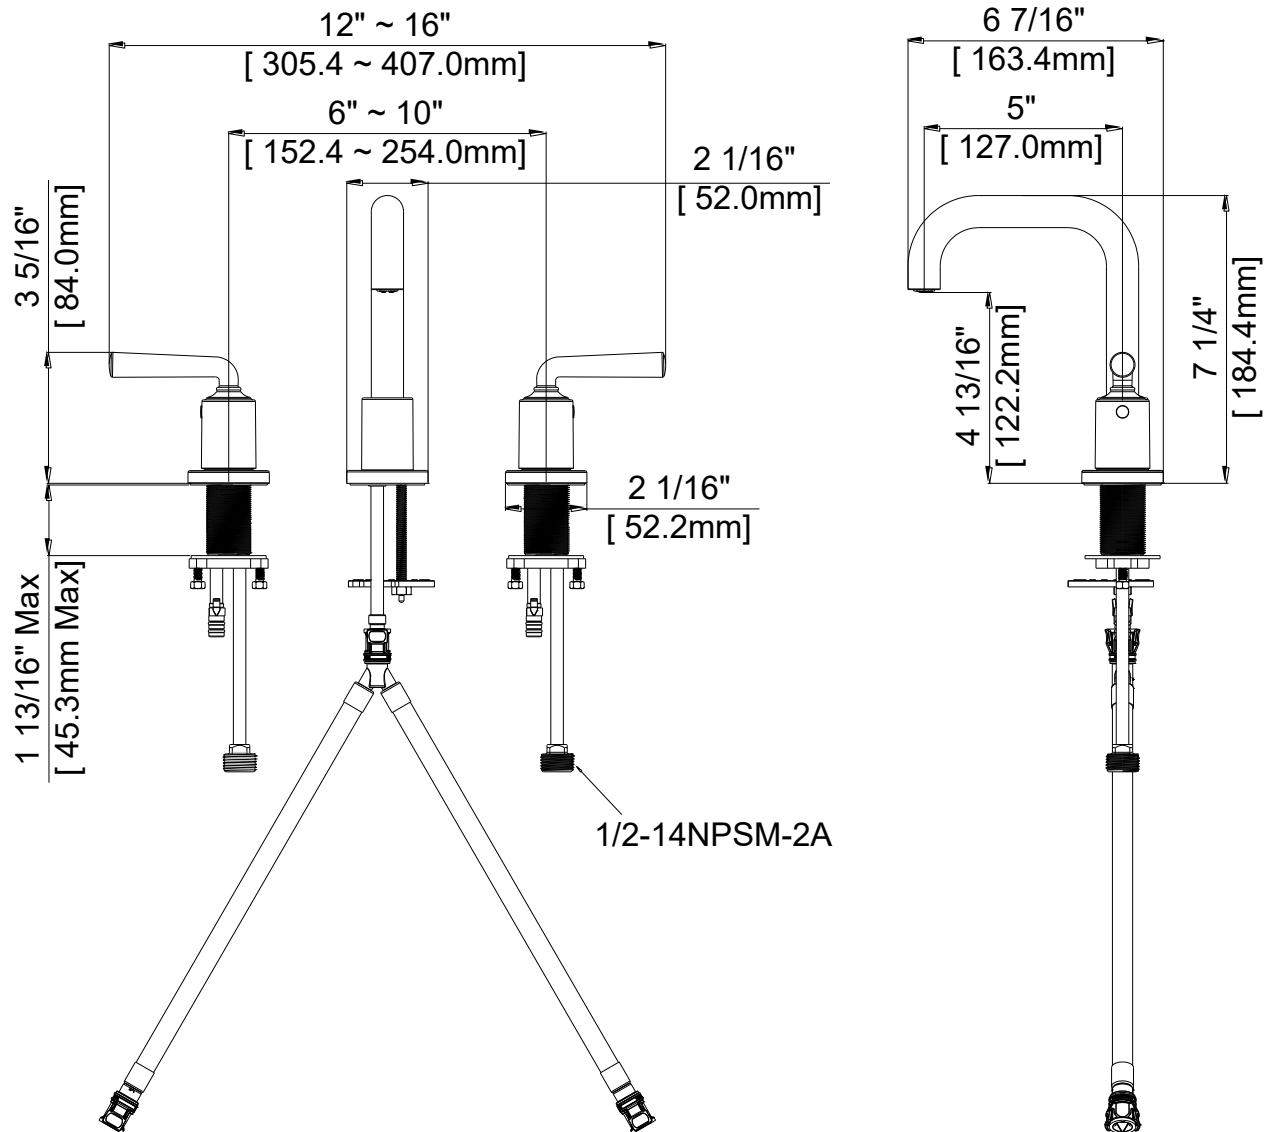

6"-10" Widespread Lavatory Faucet

Robinet de lavabo espacé (6 à 10 po)
Grifo para lavabo ajustable de 6"-10"

LUXART®

Product Specifications

Noemii

**NE2418-PUCP
NE2418-PUBN
NE2418-PUBLM
NE2418-PUPBB**

Contact your sales representative for more information or visit our website at luxartcollection.com

Revised 9/13/2023