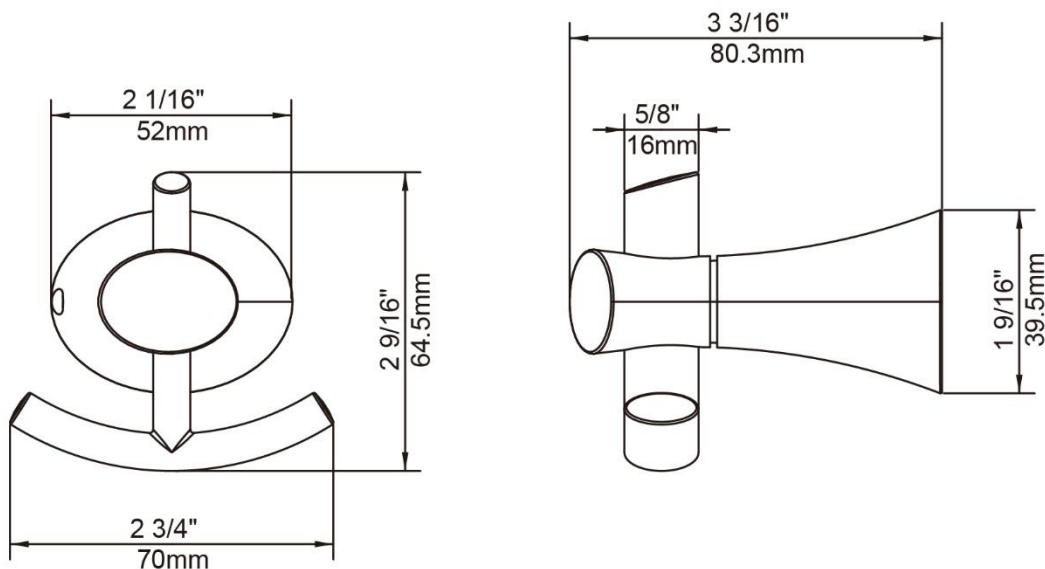

Robe Hook

Crochet à peignoir
Gancho para bata

Product Specifications

MAINLINE
Elite Series

Tremé

**TRRHG-CP
TRRHG-BN
TRRHG-ORB**

FEATURES

- Coordinates with Tremé Suite
- Includes Mounting Hardware and Anchors
- Metal Construction

CARACTÉRISTIQUES

- Coordonné avec l'ensemble Tremé
- Pièces de montage et d'ancrage comprises
- Construction métal

CARACTERÍSTICAS

- Coordina con la suite de Tremé
- Incluye accesorios de montaje y pernos de sujeción
- Construcción de metal