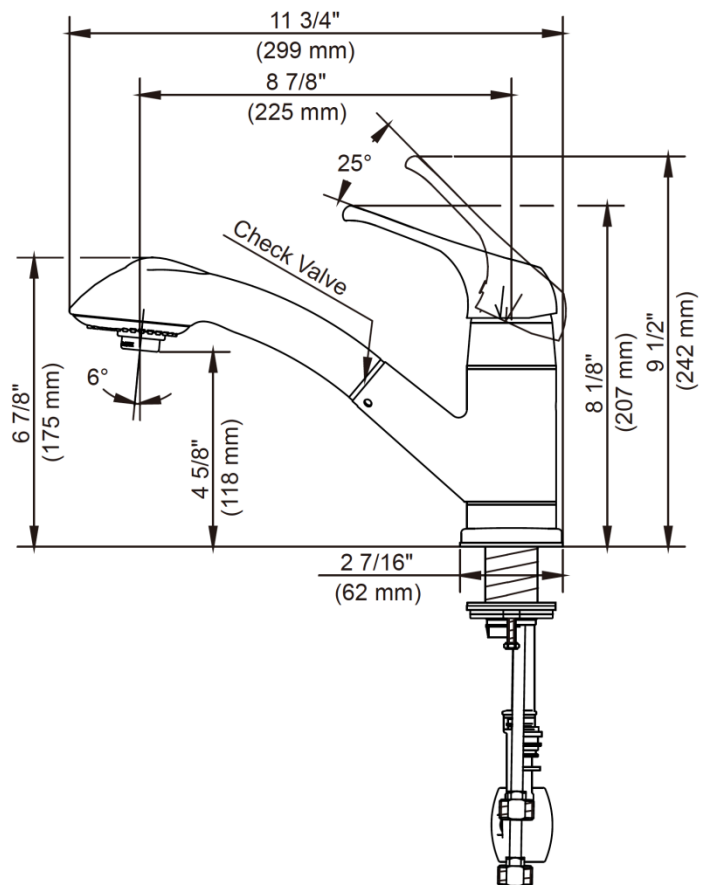

Contact your sales representative for more information or visit our website at mainlinecollection.com

Revised 5/18/2023