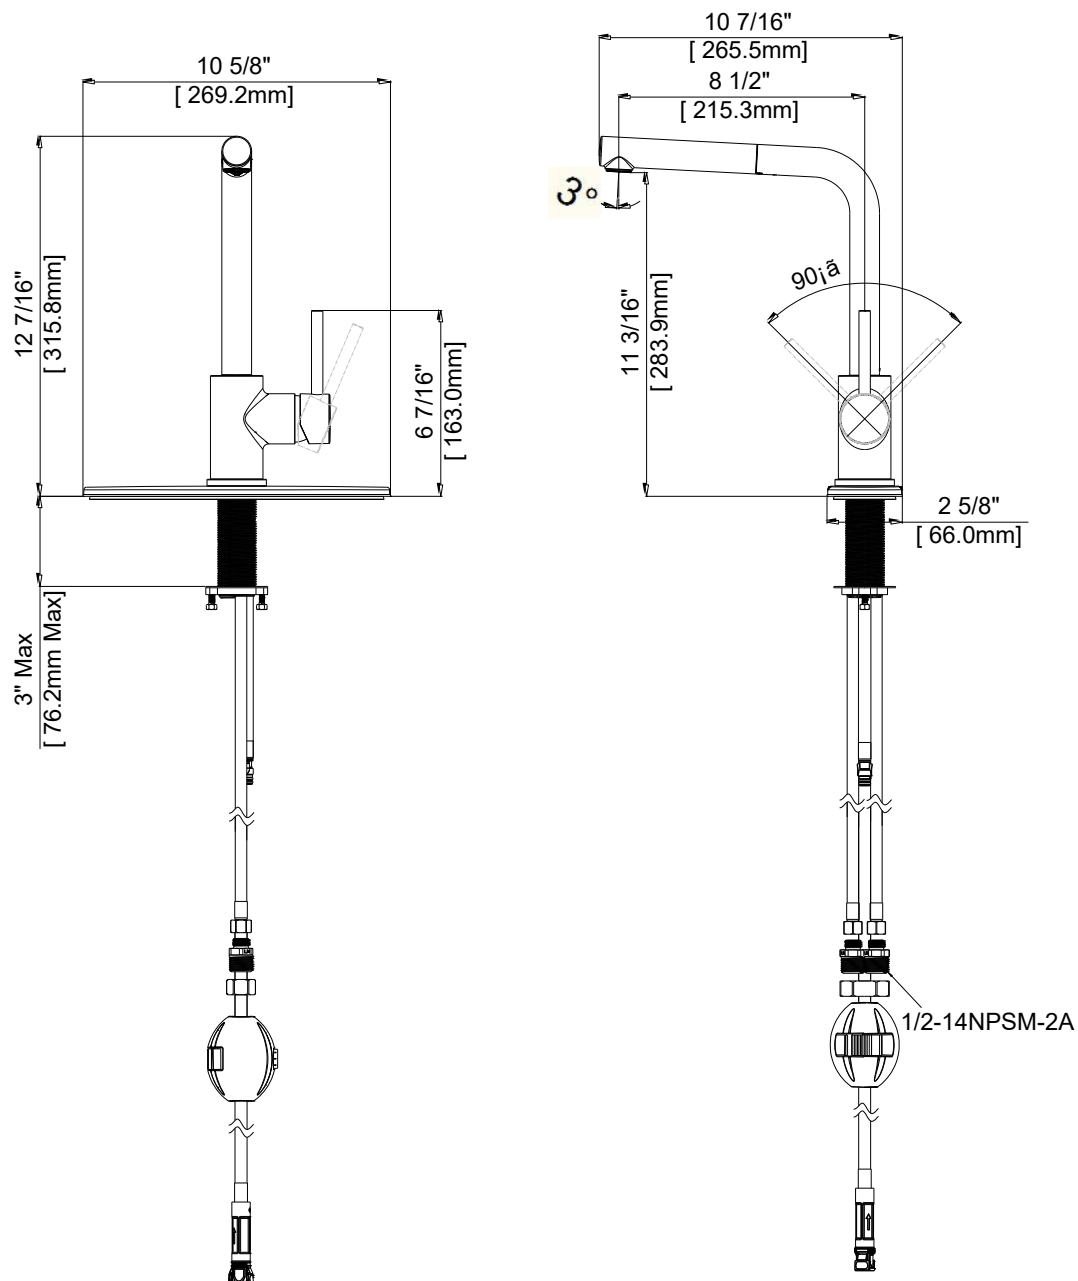

## FEATURES

- Metal Lever Handle
- Ceramic Disc Cartridge
- Lead Free\* Polymer Lined Waterways
- Includes Optional Deck Plate, Check Valve and Quick Connector
- Water Saving Aerator
- Max Flow Rate: 1.8 GPM @ 60 PSI
- 100% Factory Pressure Tested

## CARACTERÍSTICAS

- Manija de palanca de metal
- Cartucho de disco cerámico
- Conductos de agua revestidos de polímero sin plomo\*
- Incluye placa de cubierta opcional, válvula de retención y conector rápido
- Aireador para ahorrar agua
- Flujo máximo: 1,8 GPM @ 60 PSI
- Probado en fábrica bajo presión al 100%

# Pull-Out Kitchen Faucet

Robinet de cuisine à douchette rétractable  
Grifo retráctable de cocina

Product Specifications

LUXART®

Noemii

**NE134-CP**  
**NE134-BN**  
**NE134-BLM**  
**NE134-PBB**

Contact your sales representative for more information or visit our website at [luxartcollection.com](http://luxartcollection.com)