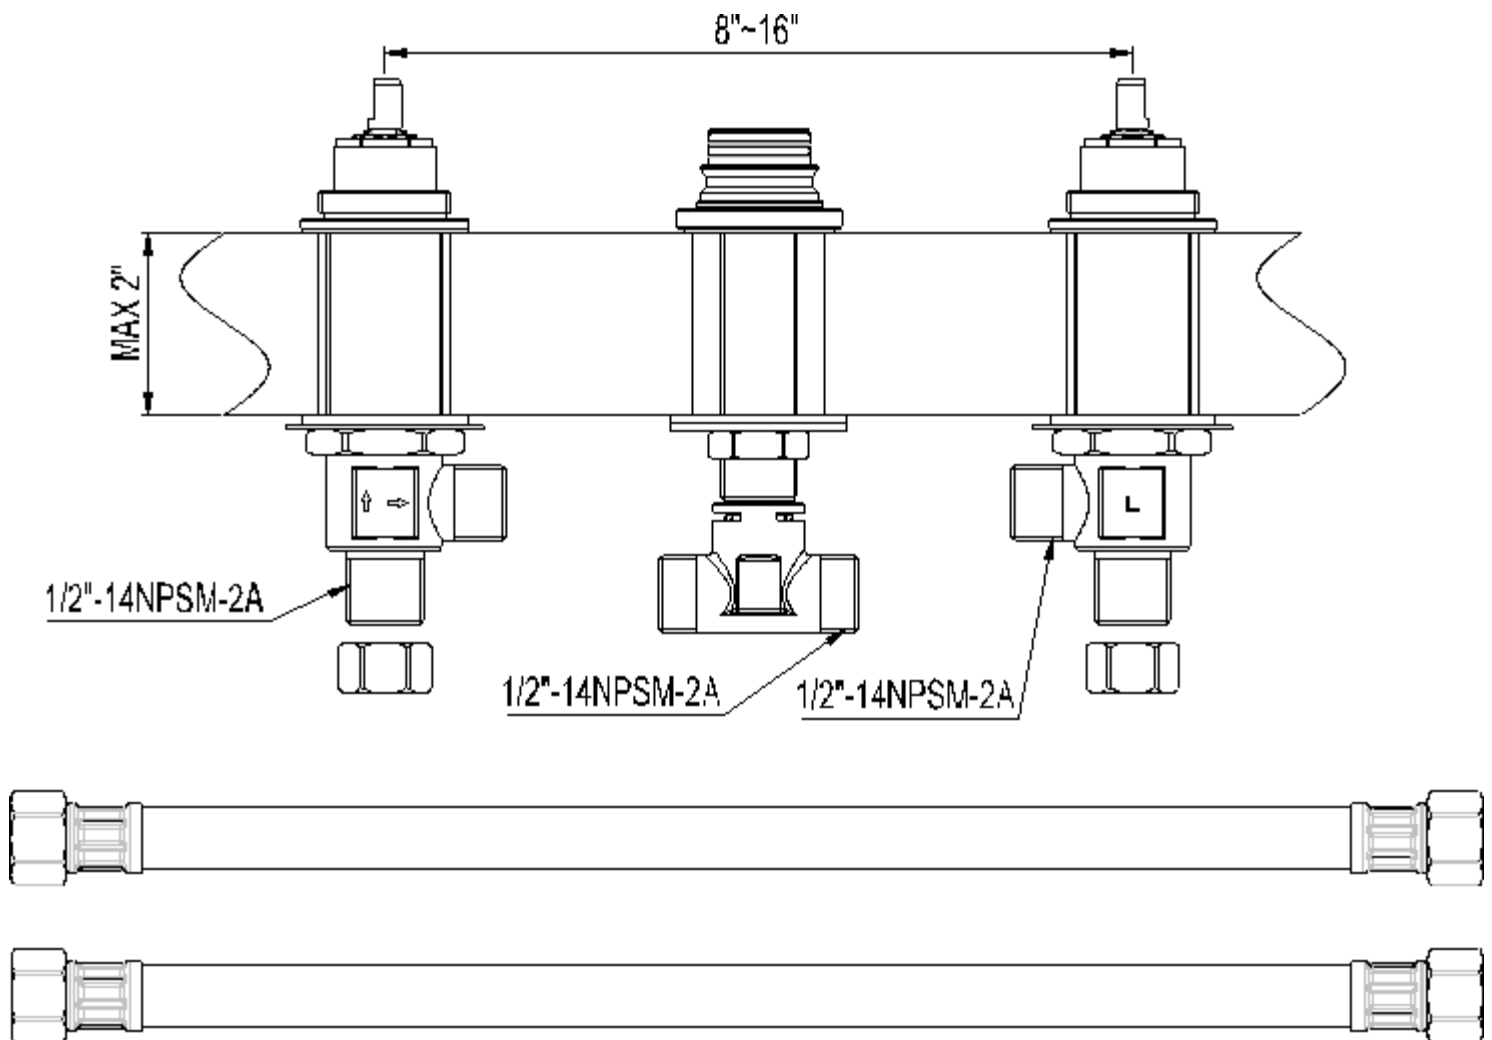

### CARACTERÍSTICAS

- Piezas exteriores para bañera romana Aerro, Embellish, Lumino, Pastiche, Poydras, Velero, Canale, Francisca, Moda, Noemii o Strallo requerida
- Conexiones de 1/2" - 14 NPSM
- Extensible para agujeros de 8" a 16"
- Cartuchos de disco cerámico
- Conexiones de bronce macizo
- Probado en fábrica bajo presión al 100%

# 3 Hole Roman Tub Rough-In Valve

Robinetterie brute de baignoire romaine, 3 orifices

Válvula interior para bañera tipo romana de 3 agujeros

Product Specifications

LUXART®

3413-R

Contact your sales representative for more information or visit our website at [luxartcollection.com](http://luxartcollection.com)