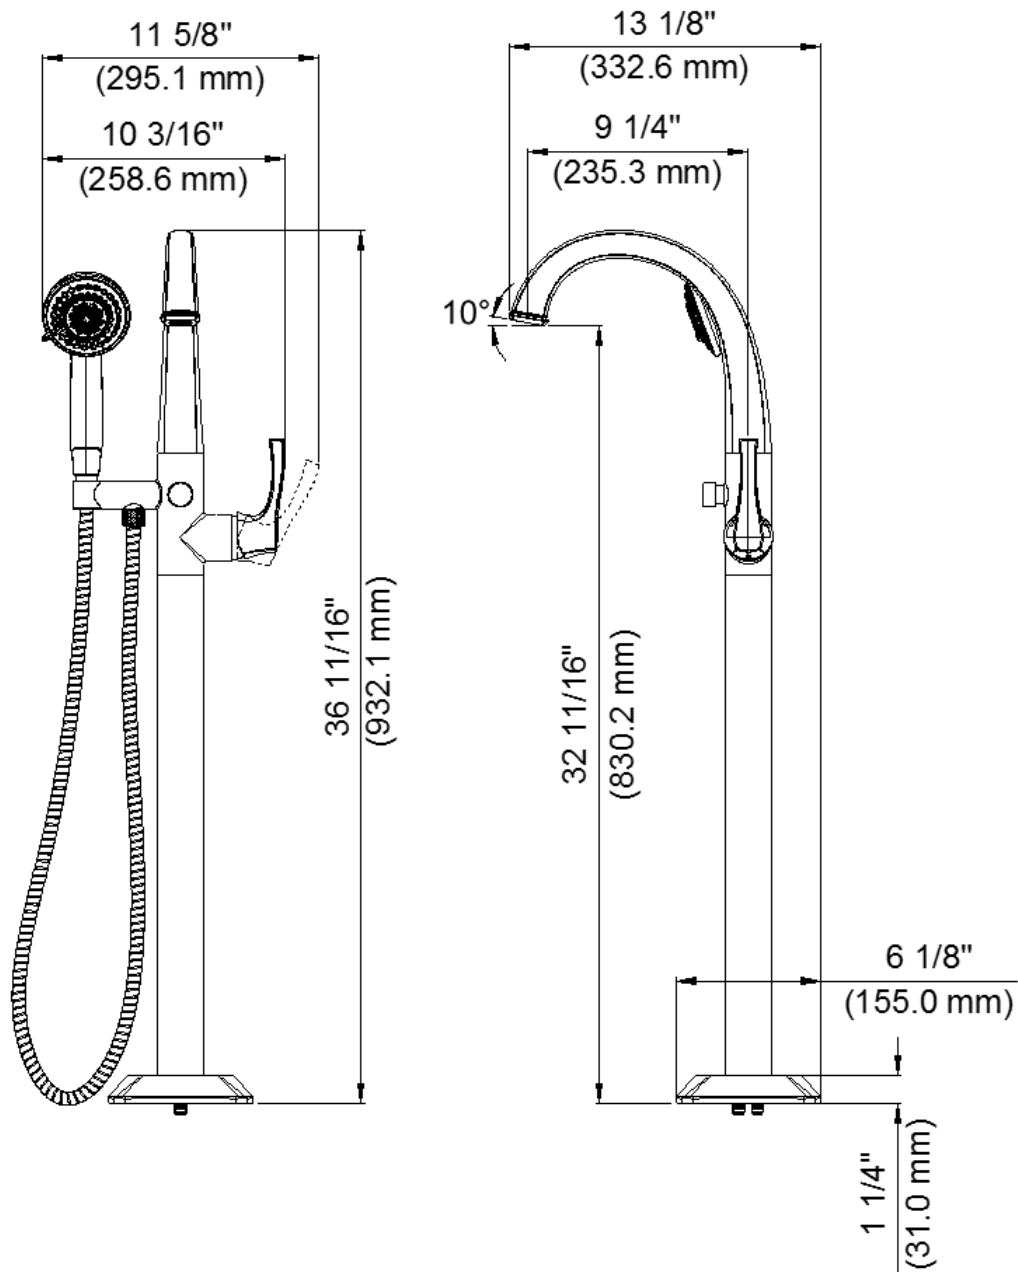

Free Standing Tub Filler Trim

Garniture de remplisseur autoportant de baignoire
Rellenador de bañera de pié

Product Specifications

LUXART®

Poydras®

PO711FMTO-CP
PO711FMTO-BN
PO711FMTO-ORB
PO711FMTO-PN

Contact your sales representative for more information or visit our website at luxartcollection.com