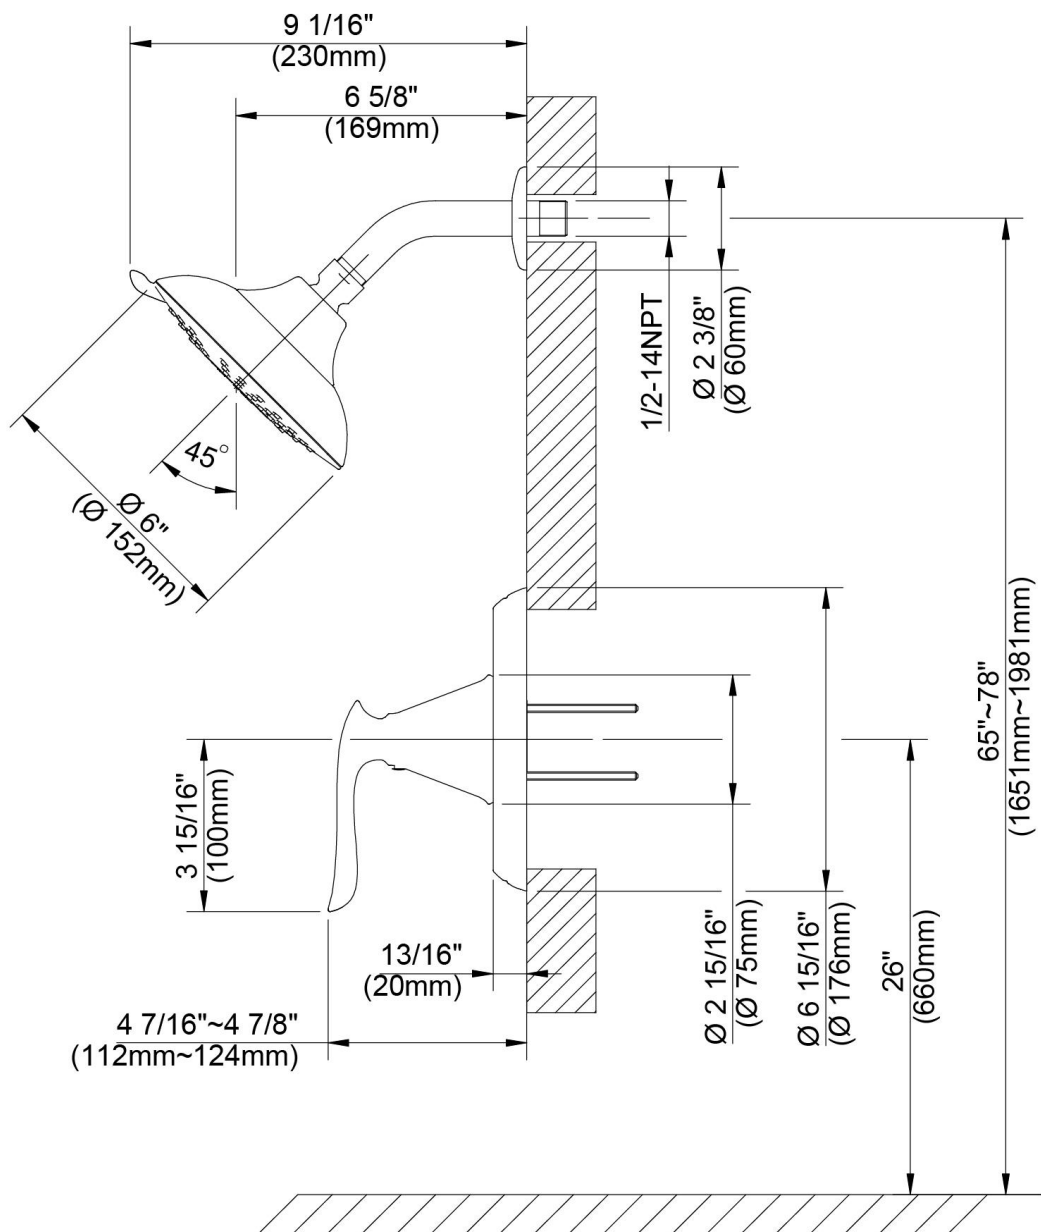

Shower Only Trim

Garniture de douche seulement
Pieza exterior para ducha

Product Specifications

LUXART®
Beauty in every detail.™

BRITANNIA®

BRL511TO-CP
BRL511TO-BN
BRL511TO-ORB

Contact your sales representative for more information or visit our website at luxartcollection.com