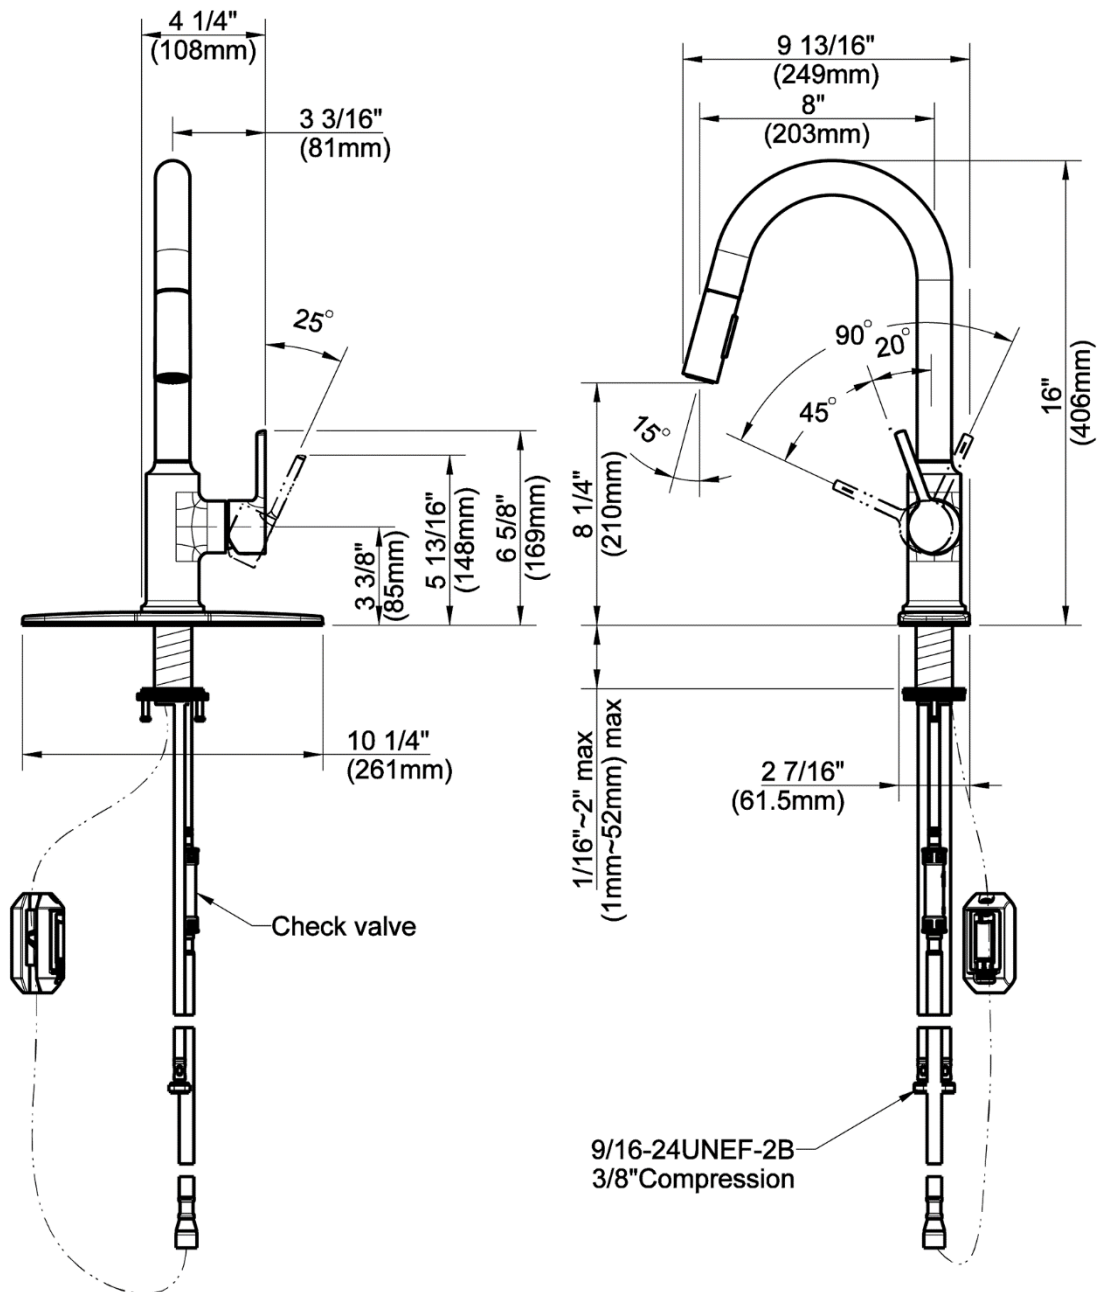

Pull-down Kitchen Faucet

Robinet de cuisine à bec arroseur
Grifo extraíble de cocina

Product Specifications

MAINLINE
Elite Series

PREDICTION®

**PR137-CP
PR137-BN
PR137-BLM**

Contact your sales representative for more information or visit our website at mainlinecollection.com

Revised 5/18/2023