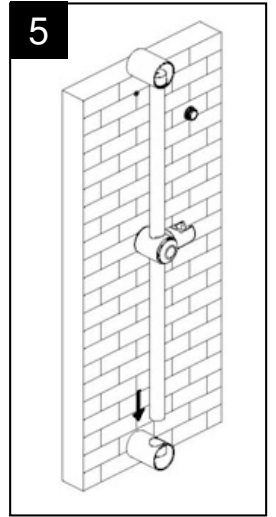

Installation / Installation / Instalación

Need Help? Please call our toll-free customer service line at 1-770-205-8792 for additional assistance or service.

Besoin d'aide? Veuillez communiquer avec notre service à la clientèle au numéro gratuit 1-770-205-8792 pour tous renseignements ou services complémentaires.

¿Requiere asistencia? Llame a nuestro Servicio al Cliente, sin costo, al 1-770-205-8792 para asistencia adicional o servicio.