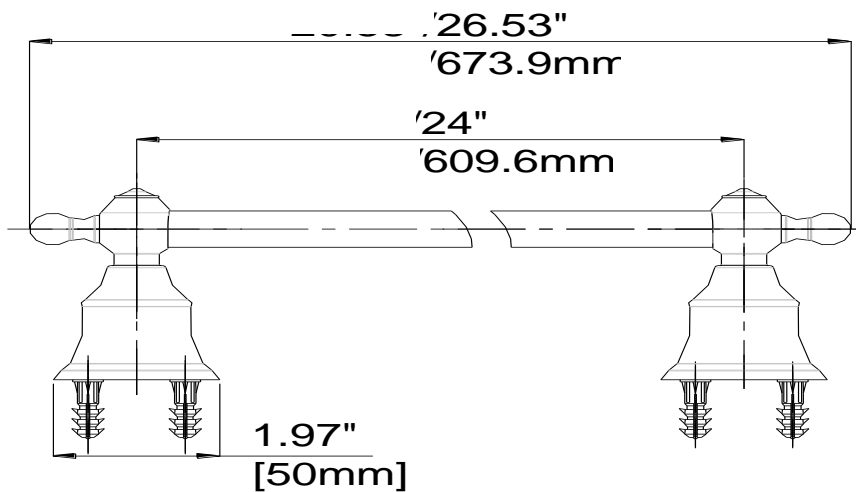

24" Towel Bar

Porte-serviette 24 po
Toallero de barra de 24"

Product Specifications

LUXART®

Elegant

DETD24TB-CP
DETD24TB-BN
DETD24TB-ORB
DETD24TB-PN

FEATURES

- Coordinates with Traditional Design Styles
- Includes Mounting Hardware and Anchors
- Metal Construction

CARACTÉRISTIQUES

- Coordonné aux styles de design traditionnel
- Pièces de montage et d'ancrage comprises
- Construction métal

CARACTERÍSTICAS

- Coordina con estilos de diseño tradicional
- Incluye accesorios de montaje y pernos de sujeción
- Construcción de metal