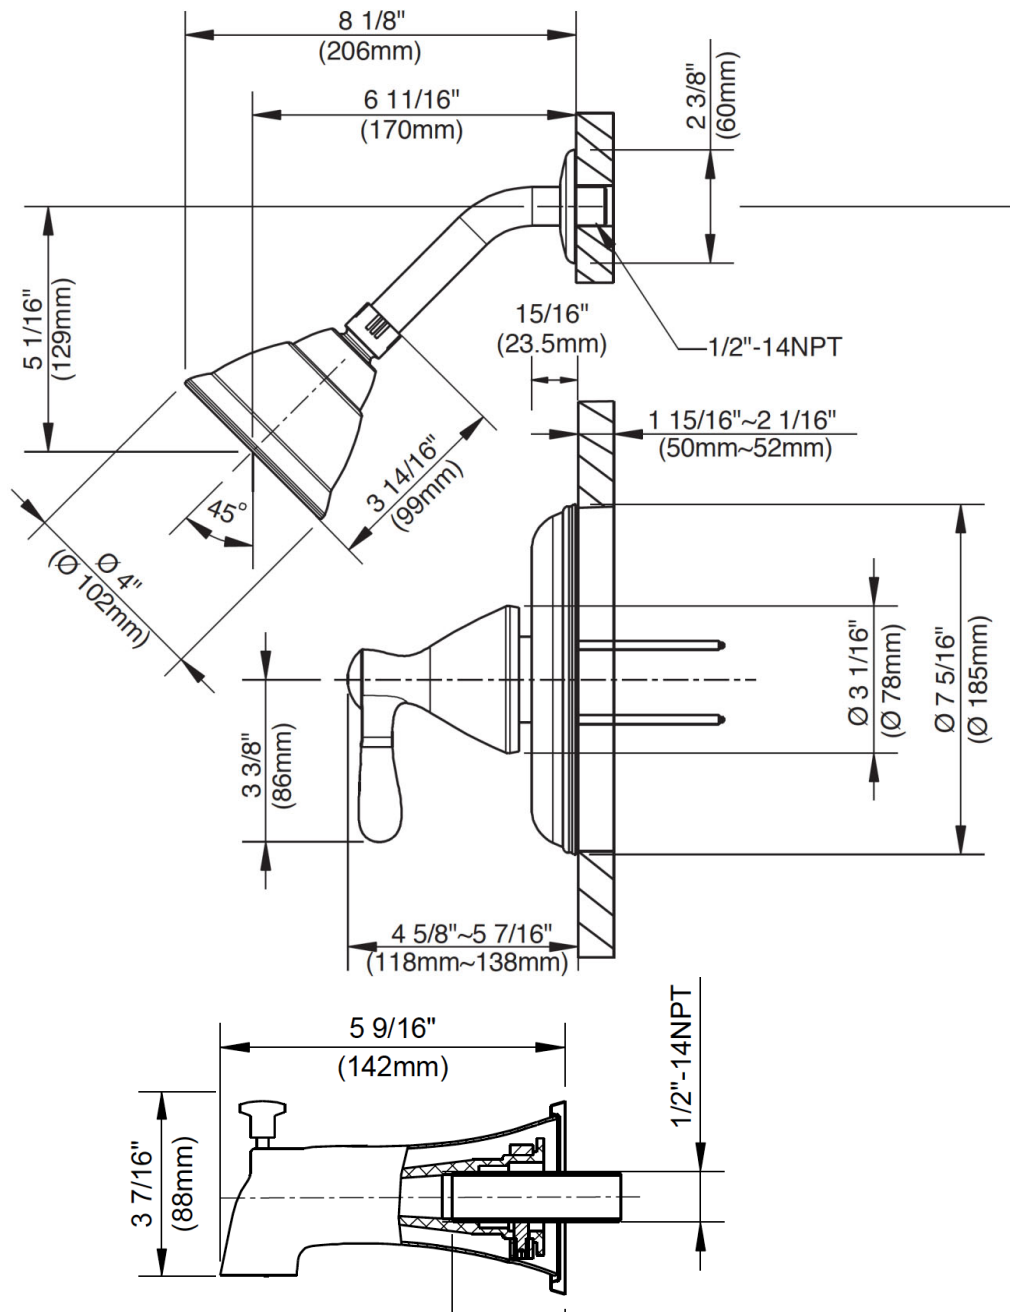

Emma®

**EM411TOLF-CP
EM411TOLF-BN
EM411TOLF-ORB**