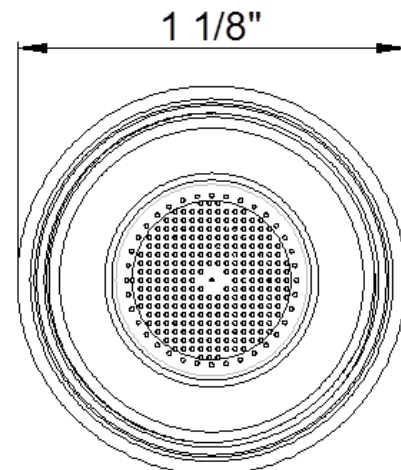

Low Flow Vandal Resistant Aerator

Sortie de jet faible anti vandalisme

Rociador de flujo bajo con protección contra vandalismo

Product Specifications

MAINLINE[®] XD

XD27LFA5-CP

FEATURES

- For Use With XD231, XD231E, XD231SG, XD231SGE, XD234, XD234E, XD245, XD245E, XD271, XD2458, XD2458E, XD2458SG, XD2458SGE, XD2758 & XD2758E
- Max Flow Rate: 0.5 GPM @ 60 PSI
- 100% Factory Pressure Tested
- Lead Free if used with compliant faucet

CARACTÉRISTIQUES

- Utiliser avec XD231, XD231E, XD231SG, XD231SGE, XD234, XD234E, XD245, XD245E, XD271, XD2458, XD2458E, XD2458SG, XD2458SGE, XD2758 & XD2758E
- Débit maximum: 0,5 gal/min à 60 lb/po²
- Pression vérifiée en usine- 100%
- Sans plomb si utilisé avec un robinet conforme

CARACTERÍSTICAS

- Para usar con XD231, XD231E, XD231SG, XD231SGE, XD234, XD234E, XD245, XD245E, XD271, XD2458, XD2458E, XD2458SG, XD2458SGE, XD2758 & XD2758E
- Flujo máximo: 0,5 GPM @ 60 PSI
- Probado en fábrica bajo presión al 100%
- Sin plomo si se utiliza con grifo compatible