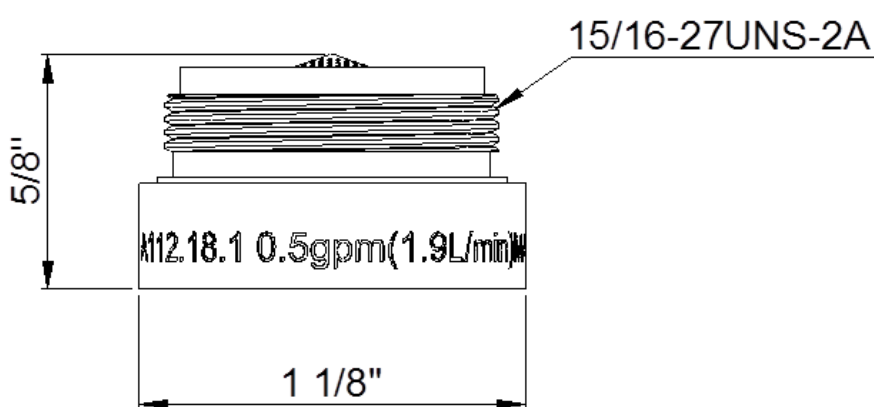

Low Flow Vandal Resistant Aerator

Sortie de jet faible anti vandalisme

Rociador de flujo bajo con protección contra vandalismo

Product Specifications

MAINLINE[®] XD

XD27LFA5-CP

FEATURES

- For Use With XD231, XD231E, XD231SG, XD231SGE, XD234, XD234E, XD245, XD245E, XD271, XD2458, XD2458E, XD2458SG, XD2458SGE, XD2758 & XD2758E
- Max Flow Rate: 0.5 GPM @ 60 PSI
- 100% Factory Pressure Tested
- Lead Free if used with compliant faucet

CARACTÉRISTIQUES

- Utiliser avec XD231, XD231E, XD231SG, XD231SGE, XD234, XD234E, XD245, XD245E, XD271, XD2458, XD2458E, XD2458SG, XD2458SGE, XD2758 & XD2758E
- Débit maximum: 0,5 gal/min à 60 lb/po²
- Pression vérifiée en usine- 100%
- Sans plomb si utilisé avec un robinet conforme

CARACTERÍSTICAS

- Para usar con XD231, XD231E, XD231SG, XD231SGE, XD234, XD234E, XD245, XD245E, XD271, XD2458, XD2458E, XD2458SG, XD2458SGE, XD2758 & XD2758E
- Flujo máximo: 0,5 GPM @ 60 PSI
- Probado en fábrica bajo presión al 100%
- Sin plomo si se utiliza con grifo compatible