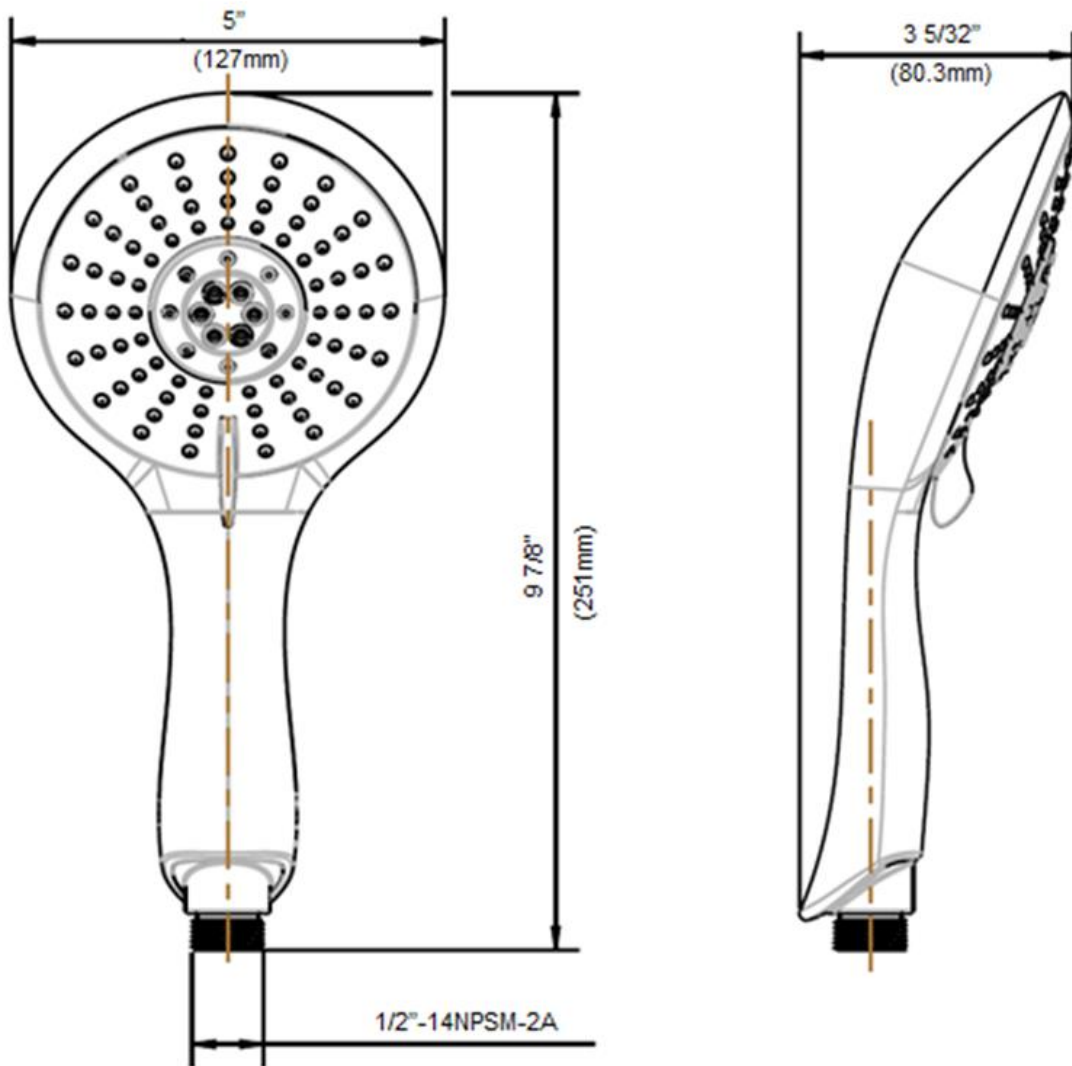

CARACTÉRISTIQUES

- Raccord NPSM ½ po-14
- Clapet intégré
- Pointes en caoutchouc autonettoyante
- Jet à fonction cinq: jet plein, jet de massage, jet à pulsation, jet plein et de massage, jet plein et à pulsation
- Débit maximum: 1,8 gal/min à 80 lb/po²
- Pression vérifiée en usine- 100%

CARACTERÍSTICAS

- Conexión de ½" - 14 NPSM
- Válvula integrada de control de reflujo
- Orificios de caucho autolimpiadora
- Rociador de función cinco: rociador estándar, rociador con masaje, rociador de pulso, rociador estándar con masaje, rociador estándar y rociado de pulso
- Flujo máximo: 1,8 GPM @ 80 PSI
- Probado en fábrica bajo presión al 100%

Contact your sales representative for more information or visit our website at luxartcollection.com

5-Function Handshower

5-Douche à main à fonctions

5-Ducha de mano con 5 funciones

Product Specifications

LUXART.

Vogue

L5FPS18-CP

L5FPS18-BN

L5FPS18-ORB

Contact your sales representative for more information or visit our website at luxartcollection.com