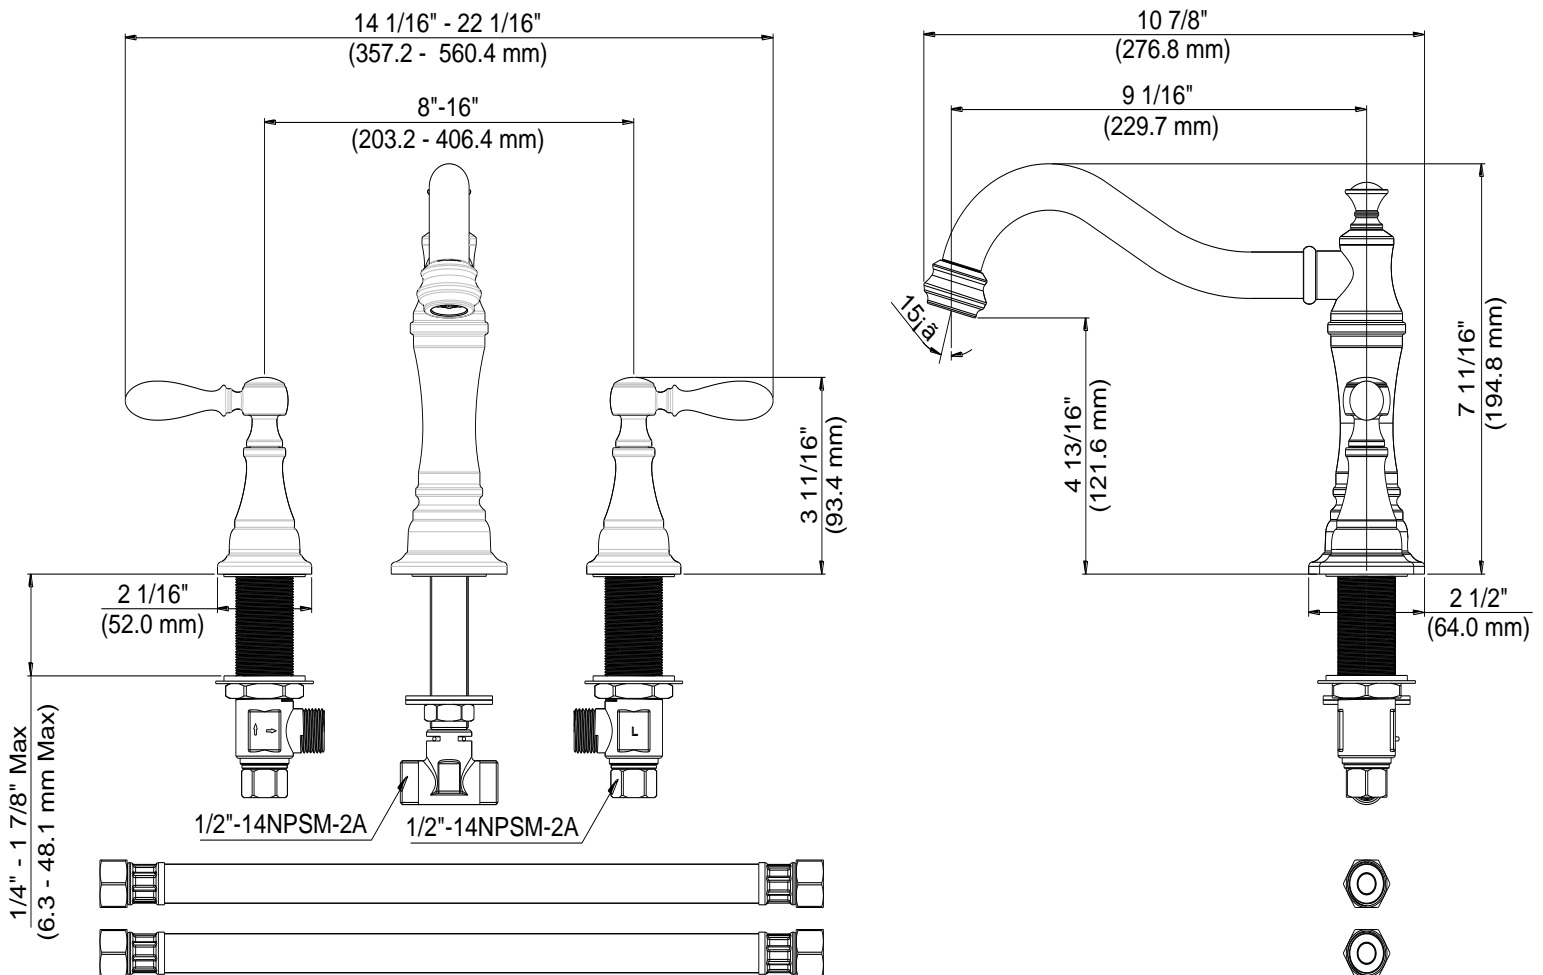

3 Hole Roman Tub Trim

Garniture de baignoire romaine à 3 orifices

Piezas exteriores para bañera tipo romana de 3 agujeros

Product Specifications

LUXART®

EMBELLISH

EB341-CP
EB341-BN
EB341-ORB
EB341-PN
EB341-BLM

Contact your sales representative for more information or visit our website at luxartcollection.com