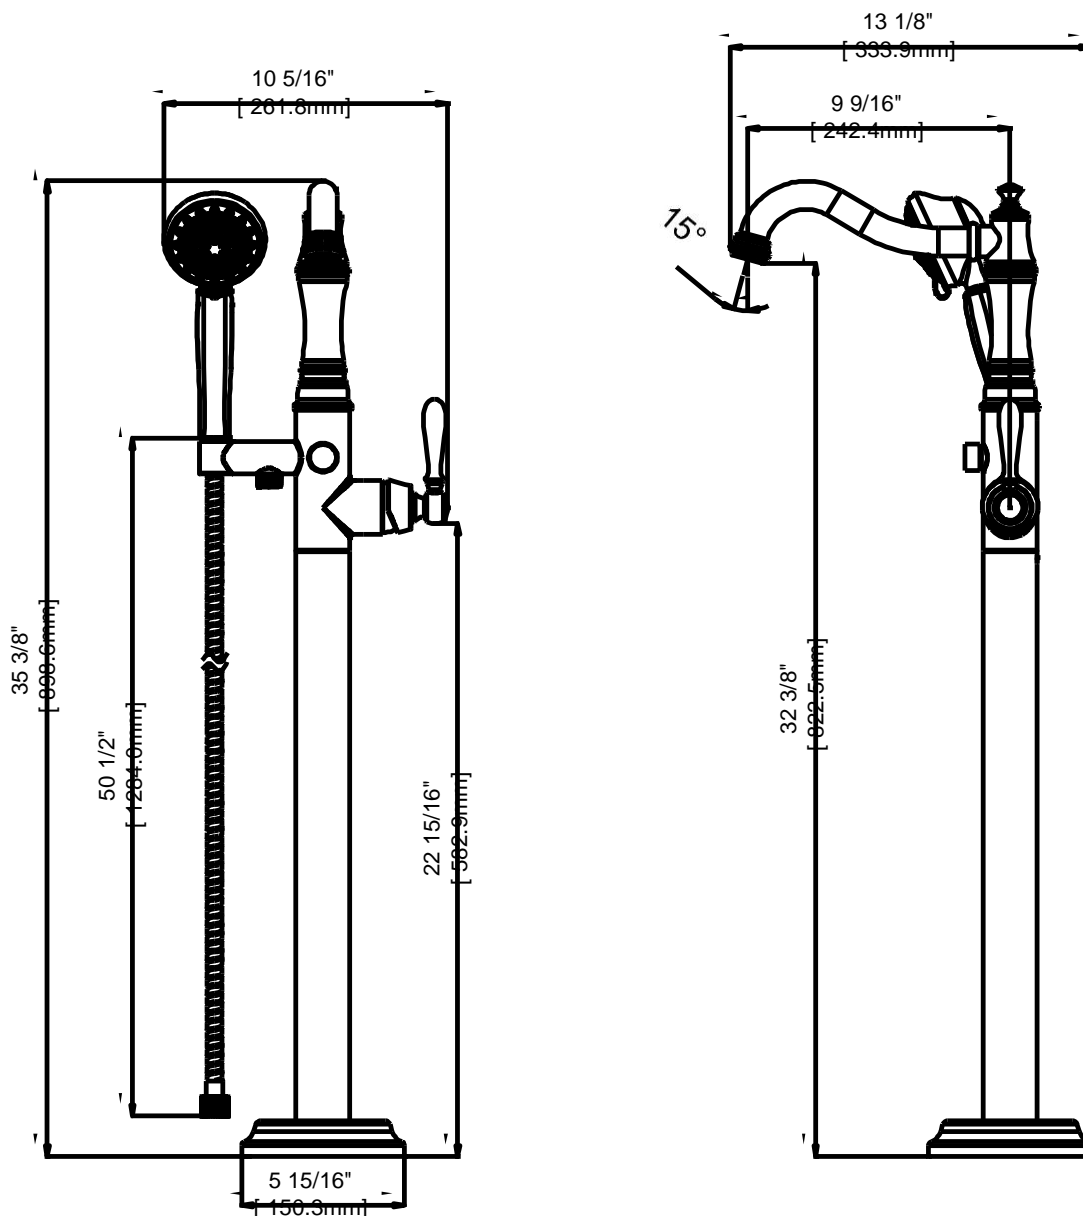

Free Standing Tub Filler Trim

Garniture de remplisseur autoportant de baignoire
Rellenador de bañera de pié

Product Specifications

LUXART®

Elegant

DETD711FMTO-CP
DETD711FMTO-BN
DETD711FMTO-ORB
DETD711FMTO-PN
DETD711FMTO-BLM

Contact your sales representative for more information or visit our website at luxartcollection.com

Revised 3/13/2023