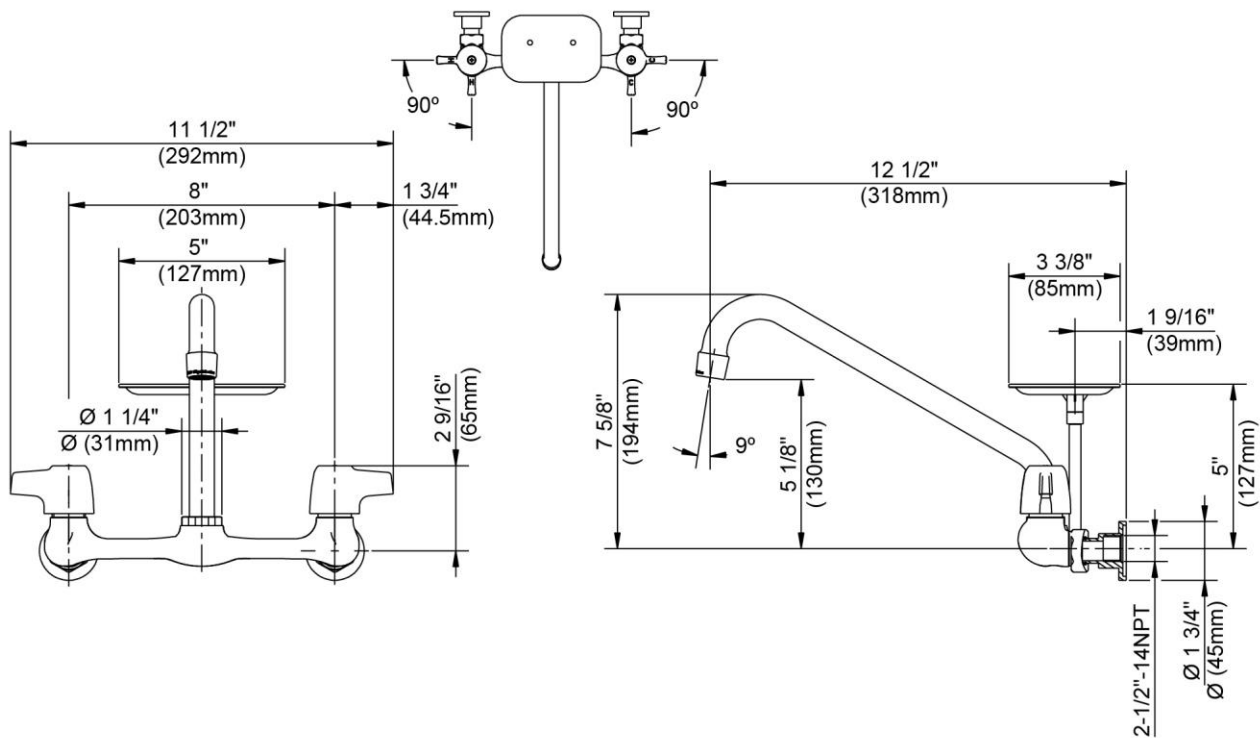

Contact your sales representative for more information or visit our website at mainlinecollection.com