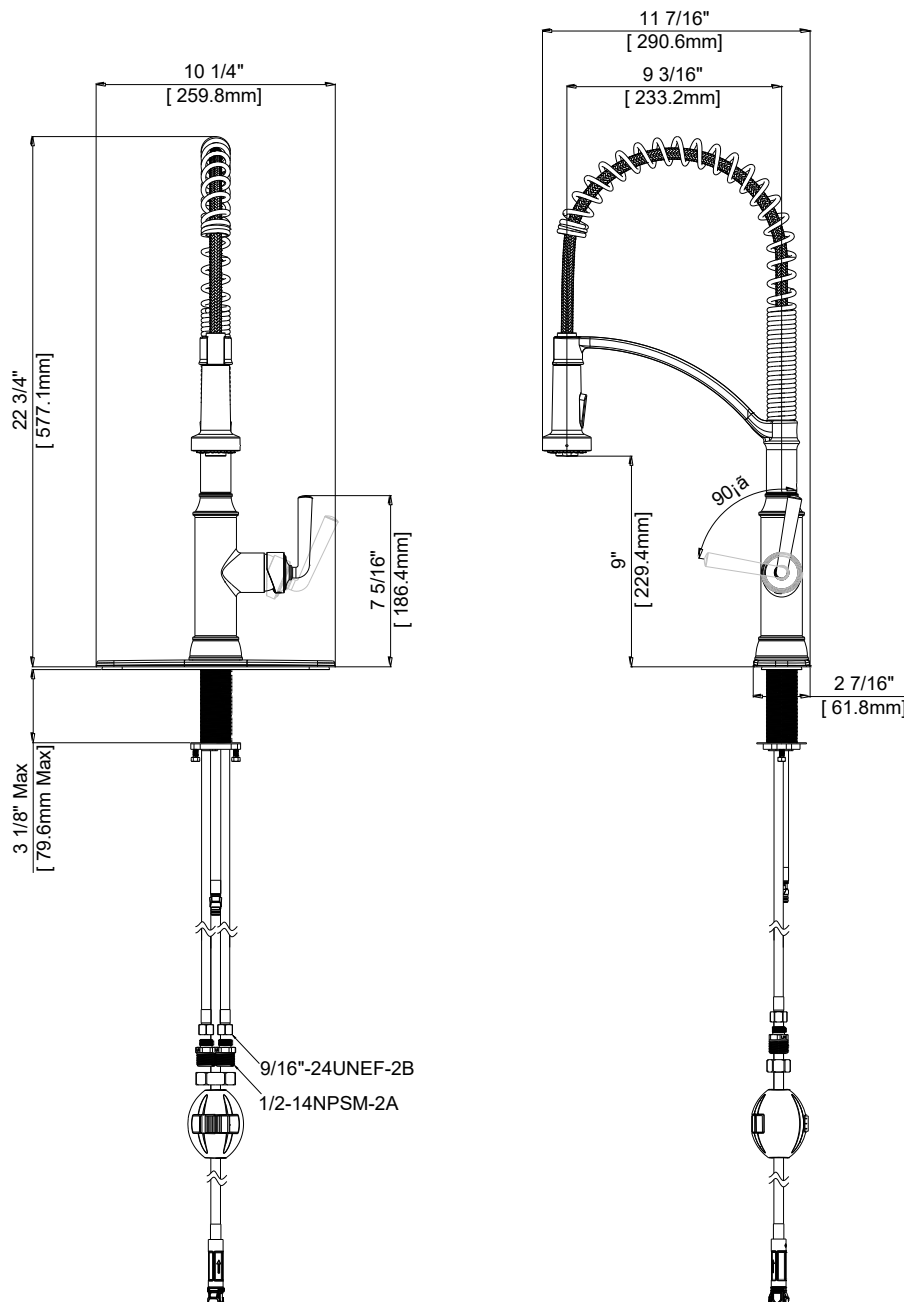

Pull-down Kitchen Faucet

Robinet de cuisine à bec arroseur
Grifo extraíble de cocina

Product Specifications

LUXART®

moda

MD137-CP
MD137-BN
MD137-BLM

Contact your sales representative for more information or visit our website at luxartcollection.com

Revised 9/13/2023