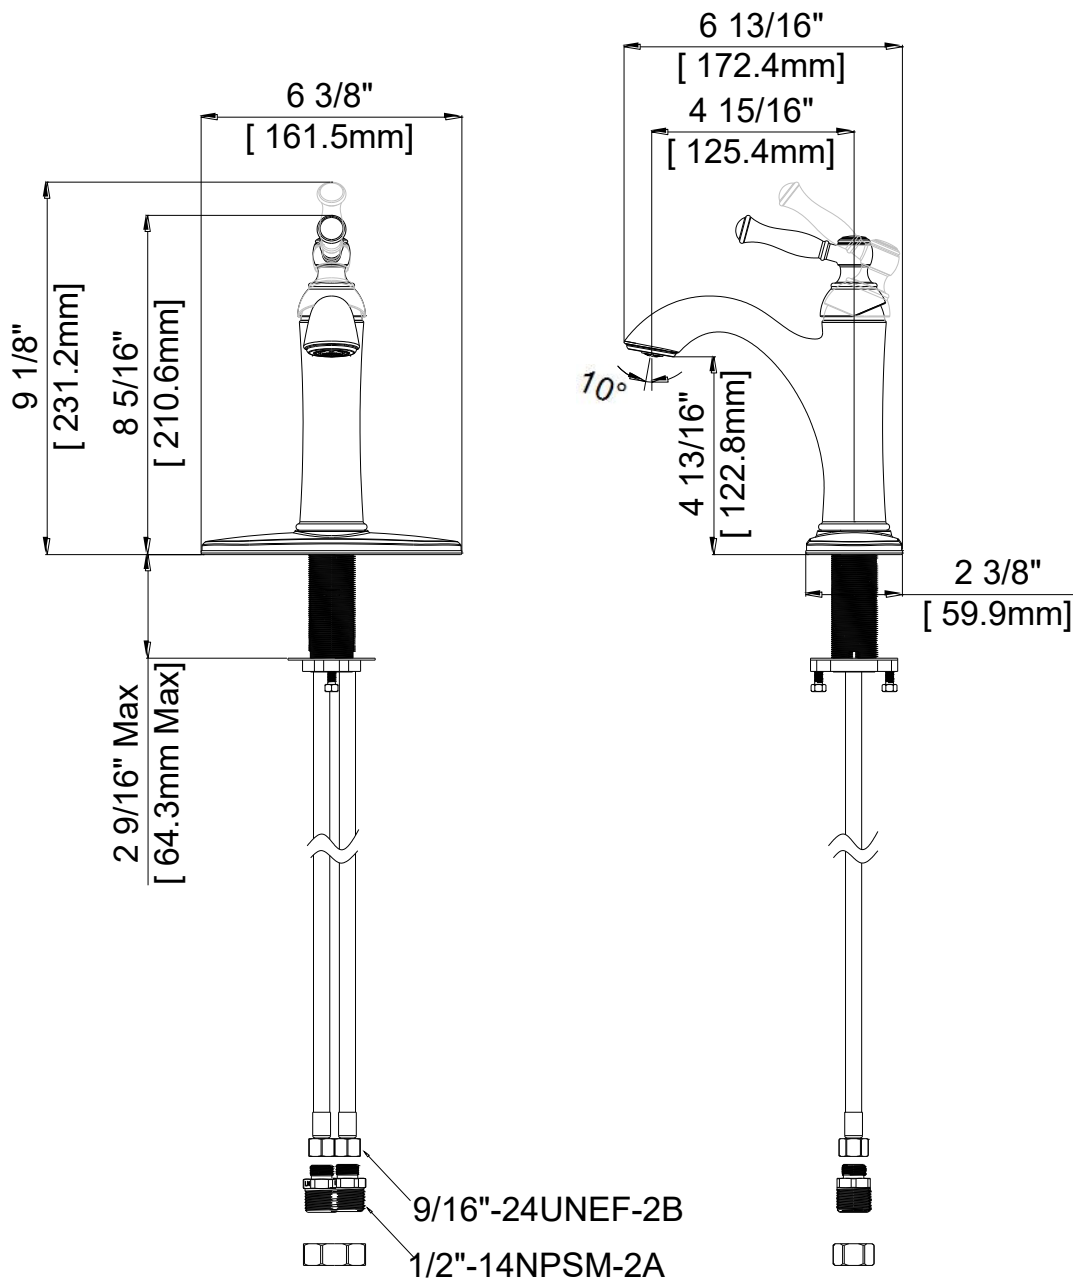

Single Post Mount Faucet

Robinet à colonne unique
Grifo con base de columna

Product Specifications

LUXART®

FRANCISCA

FR211-PUCP
FR211-PUBN
FR211-PUORB

Contact your sales representative for more information or visit our website at luxartcollection.com