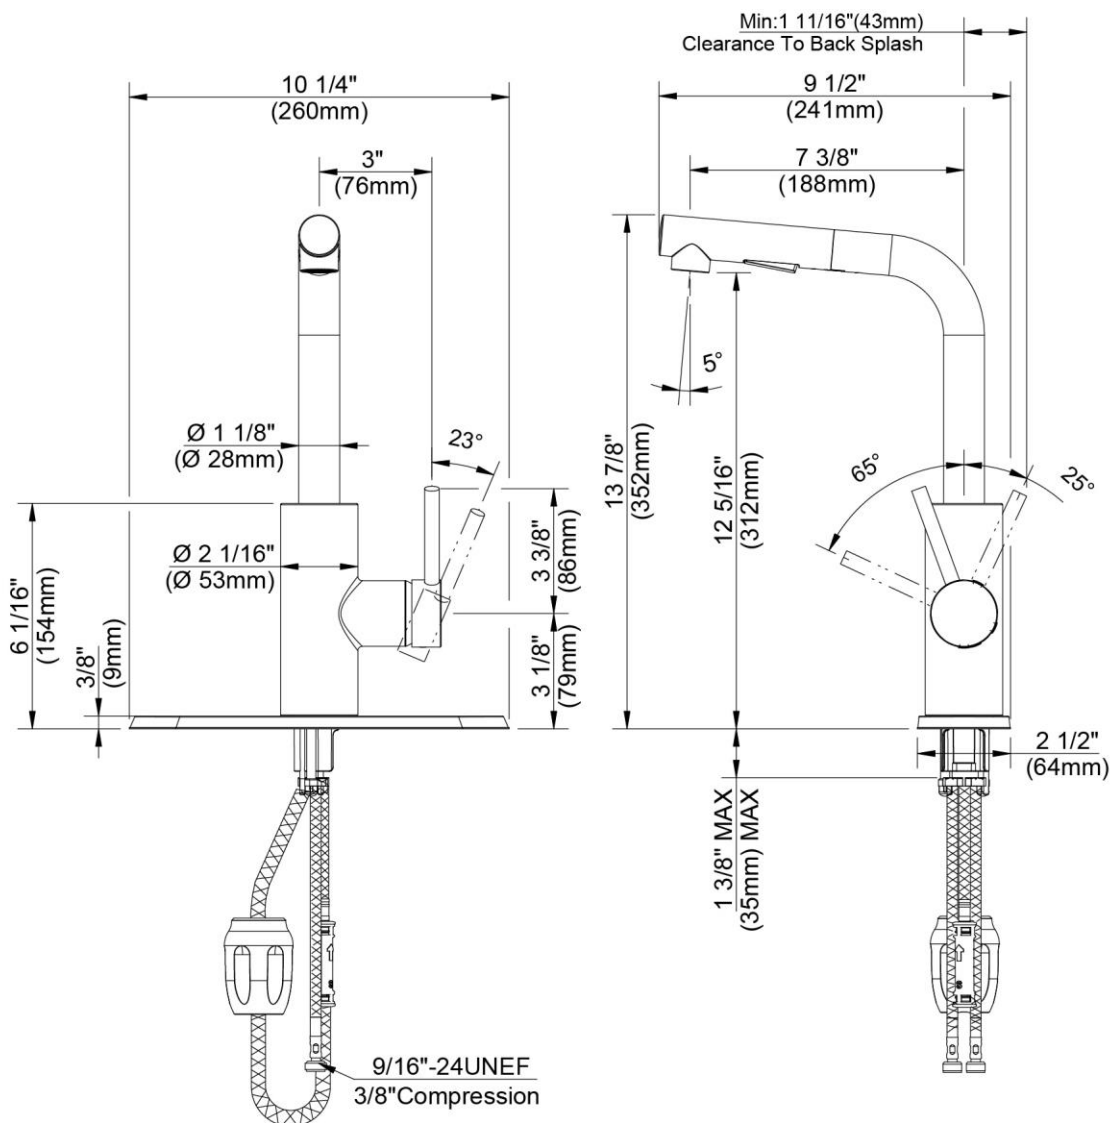

Pull-Out Kitchen Faucet

Robinet de cuisine à douchette rétractable
Grifo retráctable de cocina

Product Specifications

LUXART®

Beauty in every detail.™

PaStiche®

**PA134-CP
PA134-BN
PA134-BLM
PA134-PBB**

Contact your sales representative for more information or visit our website at luxartcollection.com

Revised 5/19/2023