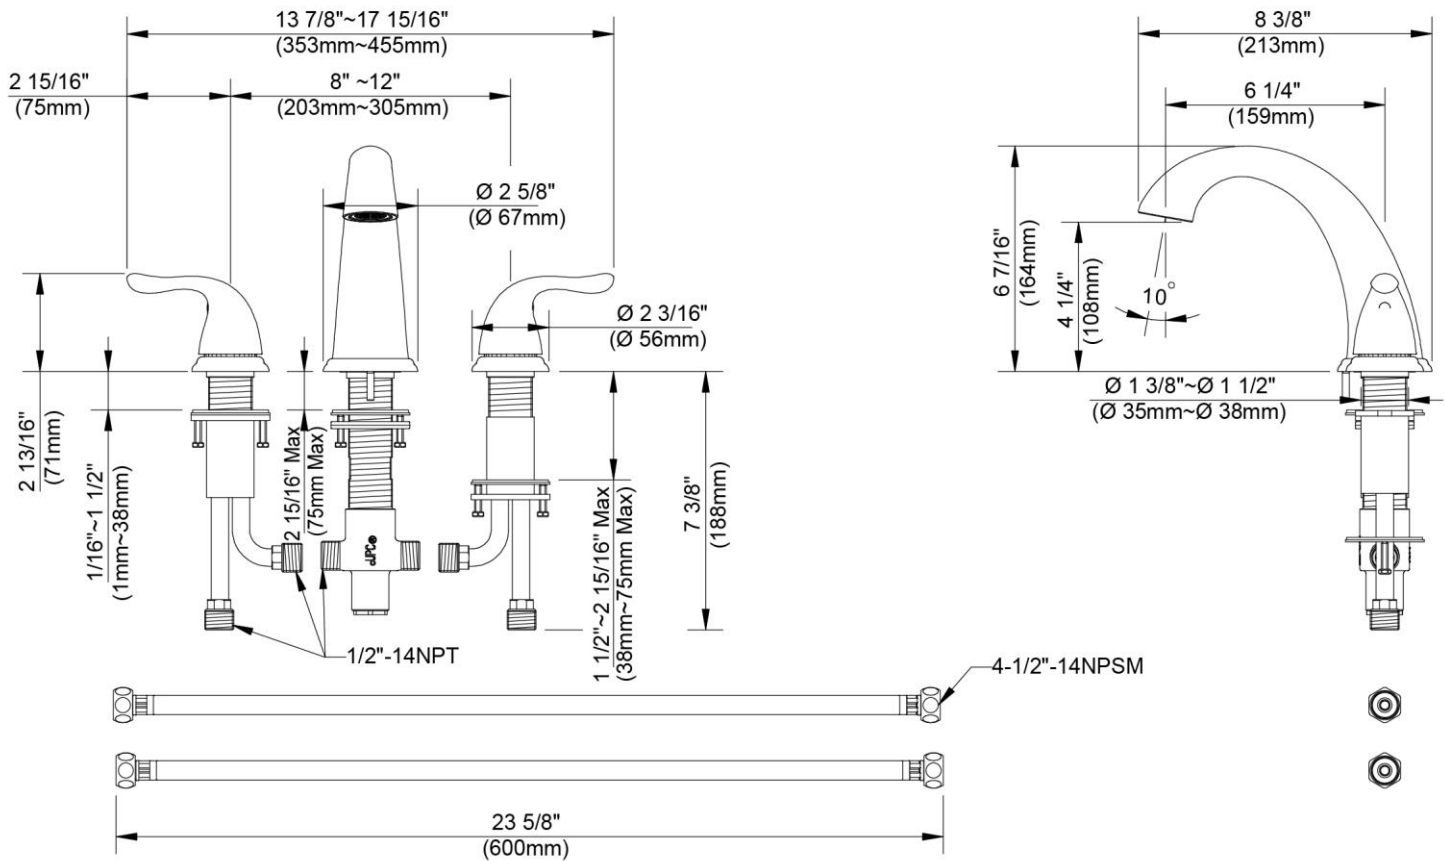

3 Hole Roman Tub Faucet

Robinet pour bain romain à 3 orifices
Grifo tina romana de 3 agujeros

Product Specifications

Madeline®

MA341CD-CP
MA341CD-BN

FEATURES

- Includes Rough-In Valve
- Metal Lever Handles
- Fits 8"-12" Center Holes
- Ceramic Disc Cartridge
- Solid Brass Waterways
- Reversible Sleeve Nut for Deep Installation
- Valve inlet and outlet connections – ½"-14 NPT
- Supply hose connections – ½"-14 NPSM
- 100% Factory Pressure Tested

- ASME A112.18.1/CSA B125.1
- IAPMO/cUPC
- ADA

CARACTÉRISTIQUES

- Valve de robinetterie brute comprise
- Leviers en métal
- Convient aux orifices espacés de 8 à 12 po entre axes
- Cartouche disque céramique
- Tuyauterie en laiton solide
- Raccord à manchon vissé réversible pour comptoir épais
- Raccord à arrivée et sortie – ½ po-14 NPT
- Raccord à les tuyaux d'approvisionnement – ½ po-14 NPSM
- Pression vérifiée en usine- 100%

CARACTERÍSTICAS

- Incluye válvula enfoscada
- Manijas de palanca de metal
- Extensible para agujeros de 8" a 12"
- Cartucho de disco cerámico
- Conexiones de bronce macizo
- Tuerca de manga reversible para una instalación profunda
- Entrada y salida conexión – ½"-14 NPT
- Mangueras de suministro conexión – ½"-14 NPSM
- Probado en fábrica bajo presión al 100%

3 Hole Roman Tub Faucet

Robinet pour bain romain à 3 orifices
Grifo tina romana de 3 agujeros

Product Specifications

Madeline

MA341CD-CP
MA341CD-BN

Contact your sales representative for more information or visit our website at mainlinecollection.com