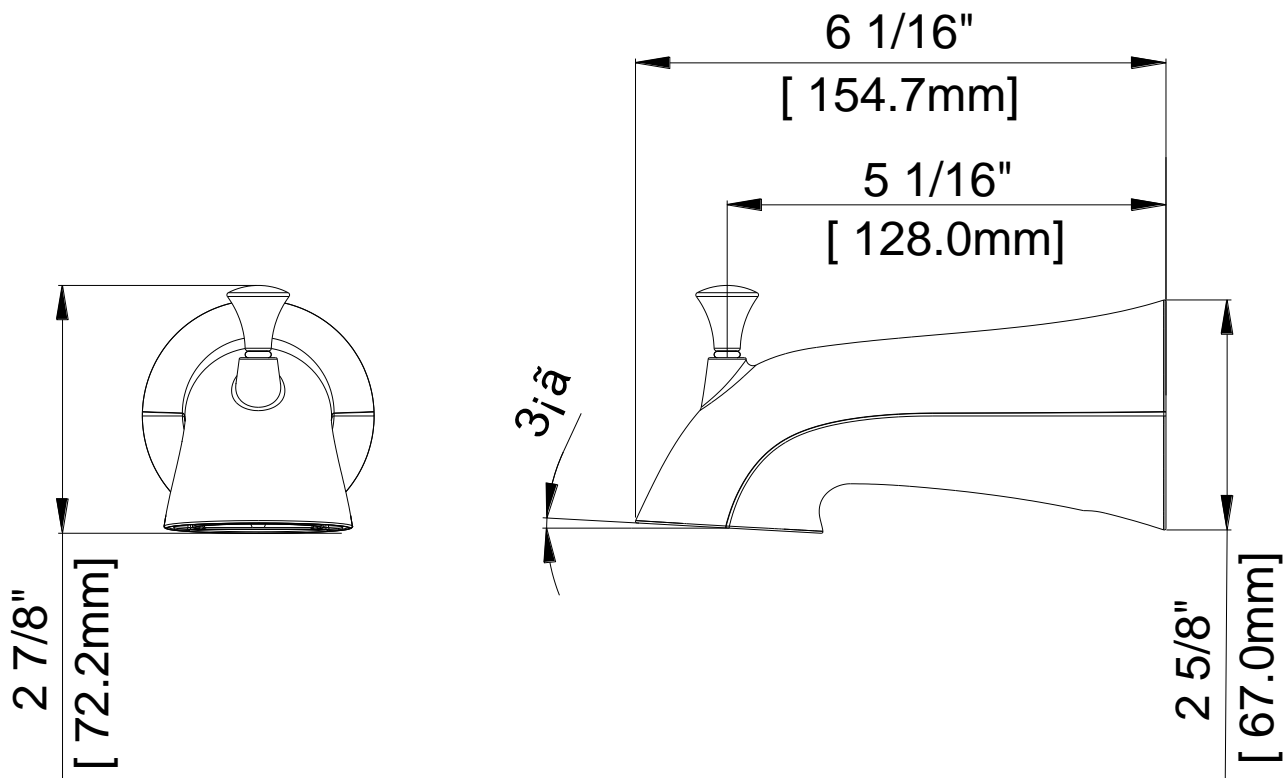

Diverter Tub Spout

Bec inverseur

Vertedor de bañera con cambiador

Product Specifications

LUXART®

SOPHISTICATED

SOSPOUT-CP
SOSPOUT-BN
SOSPOUT-ORB
SOSPOUT-BLM

Contact your sales representative for more information or visit our website at luxartcollection.com

Revised 6/29/2023