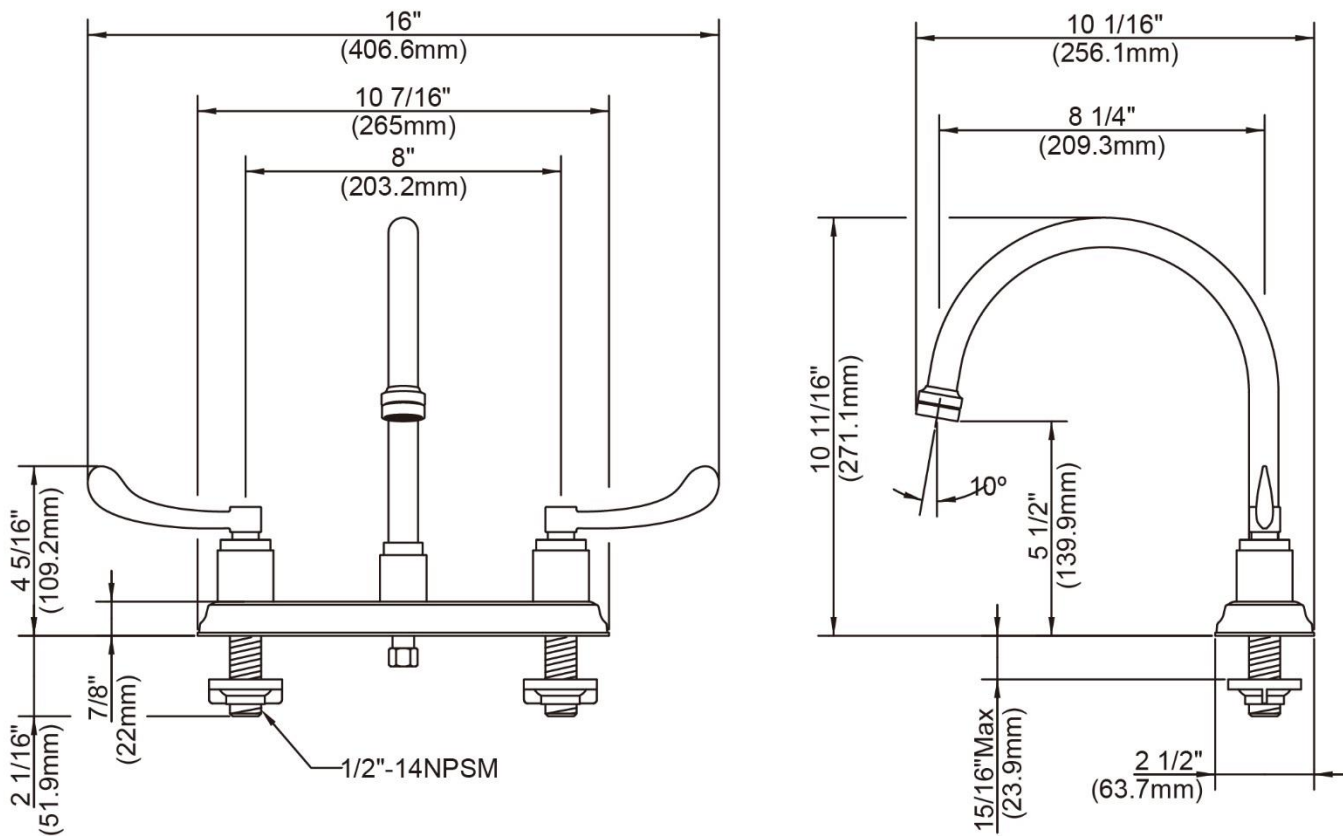

Two Handle Kitchen Faucet

Robinet de cuisine à deux manettes
Grifo de cocina con dos manijas

Product Specifications

MAINLINE® XD

XD146G-CP

Contact your sales representative for more information or visit our website at mainlinecollection.com

Revised 5/18/2023