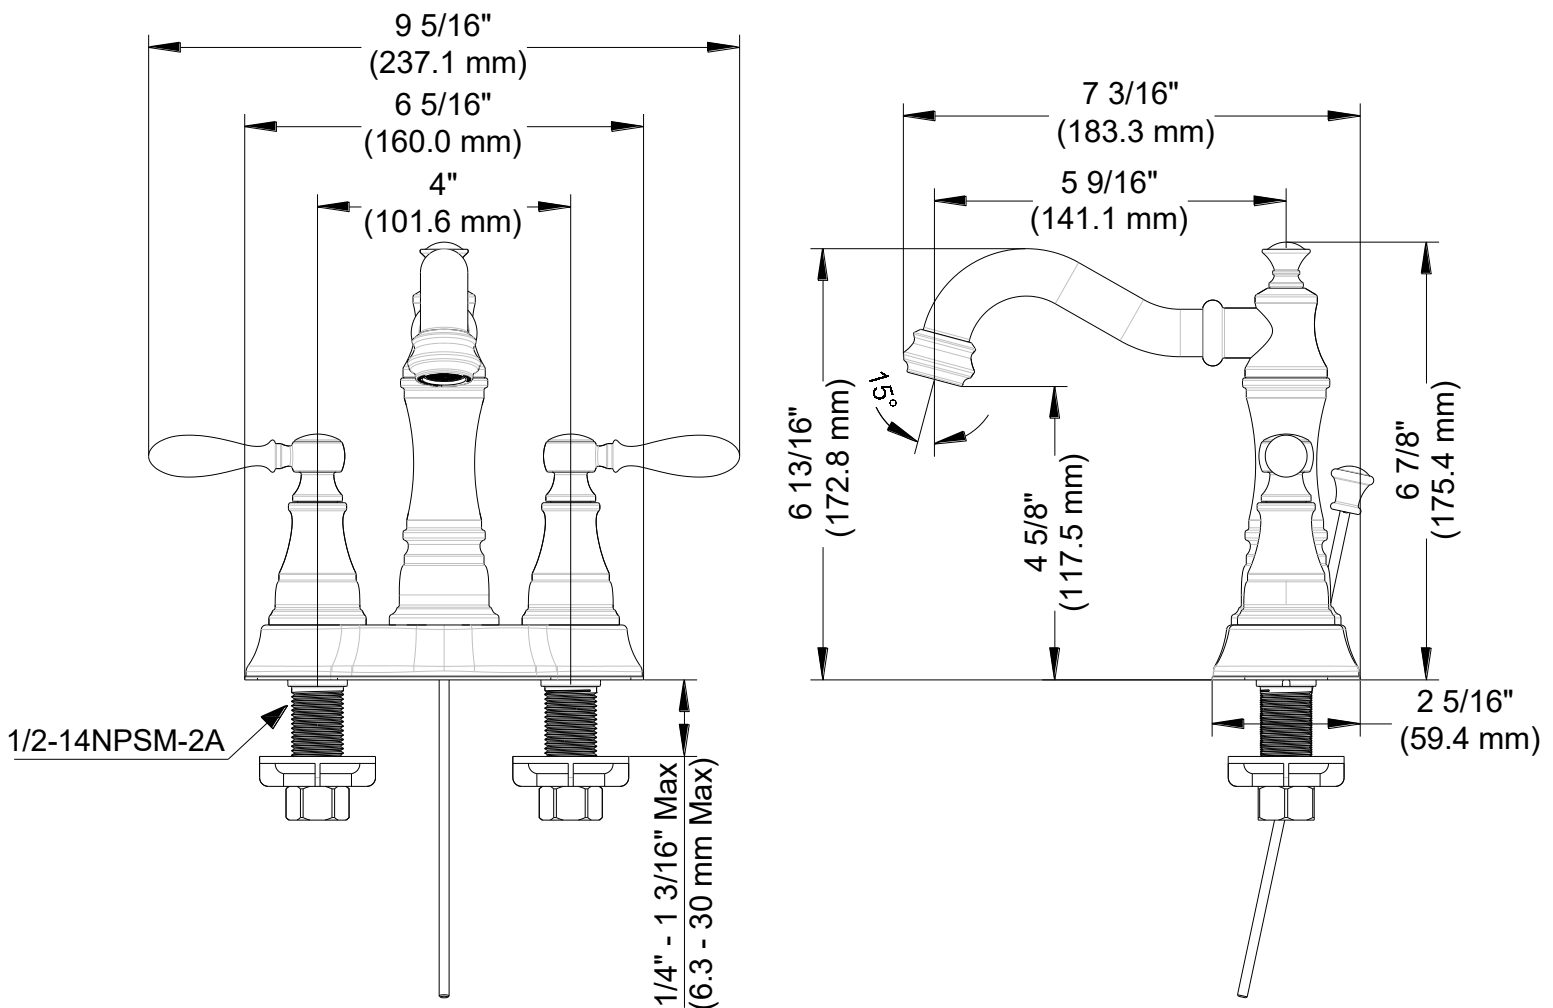

4" Centerset Lavatory Faucet

Robinet de lavabo monopièce, entraxe de 4 po
Grifo para lavabo, distancia

Product Specifications

LUXART®

EMBELLISH

EB241-PUCP
EB241-PUBN
EB241-PUORB
EB241-PUPN
EB241-PUBLM

Contact your sales representative for more information or visit our website at luxartcollection.com