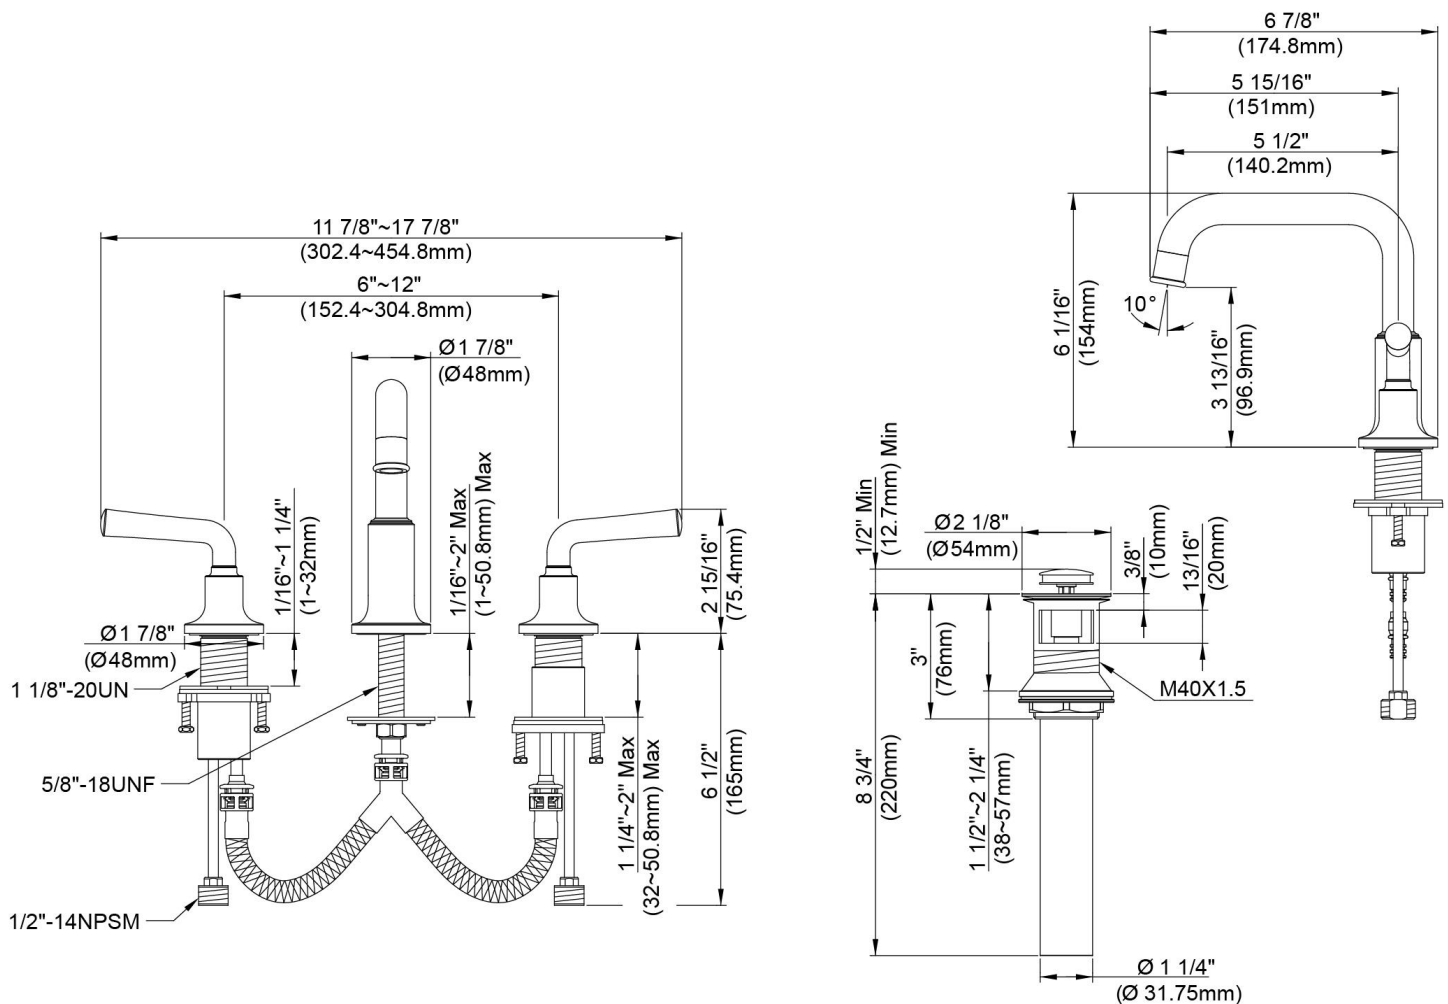

6"-12" Widespread Lavatory Faucet

Robinet de lavabo espacé (6 à 12 po)
Grifo para lavabo ajustable de 6"-12"

Product Specifications

LUXART®

Beauty in every detail.™

Pastiche®

**PA2418-PUCP
PA2418-PUBN
PA2418-PUBLM
PA2418-PUPBB**

Contact your sales representative for more information or visit our website at luxartcollection.com

Revised 5/19/2023