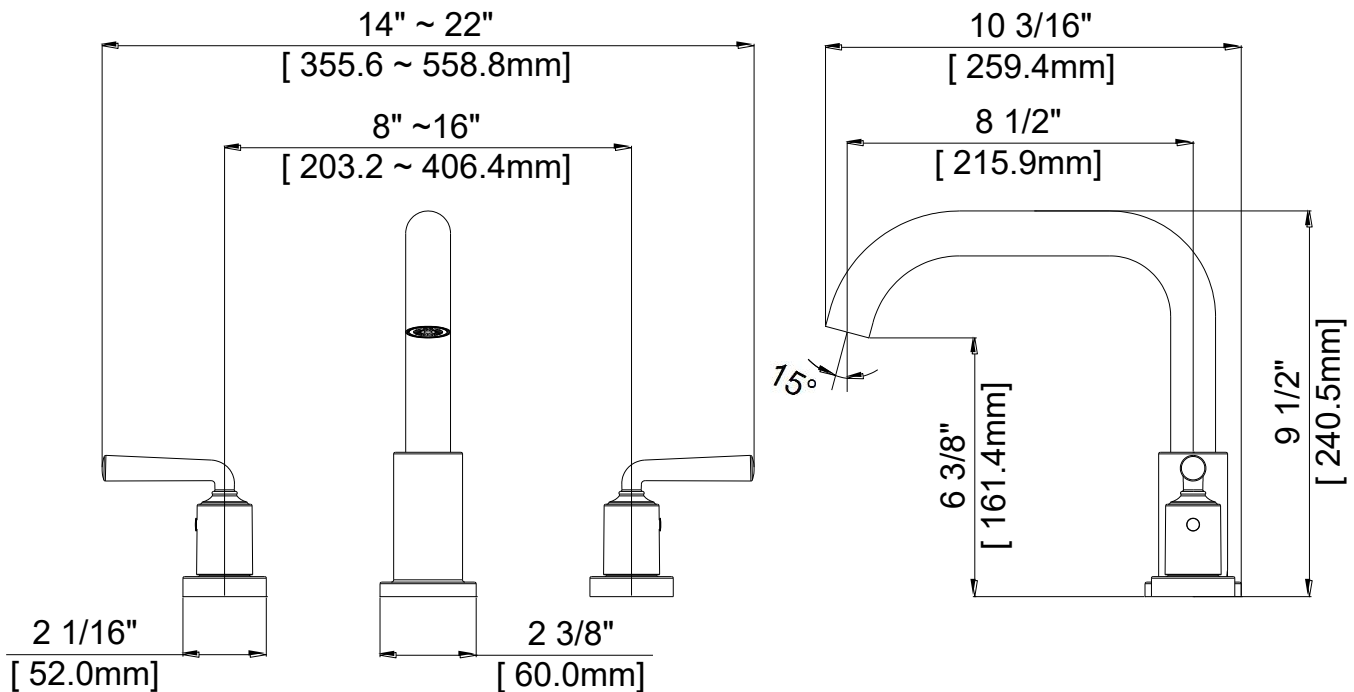

# 3 Hole Roman Tub Trim

Garniture de baignoire romaine à 3 orifices

Piezas exteriores para bañera tipo romana de 3 agujeros

Product Specifications

LUXART®

*Noemii*

**NE341-CP**  
**NE341-BN**  
**NE341-BLM**  
**NE341-PBB**