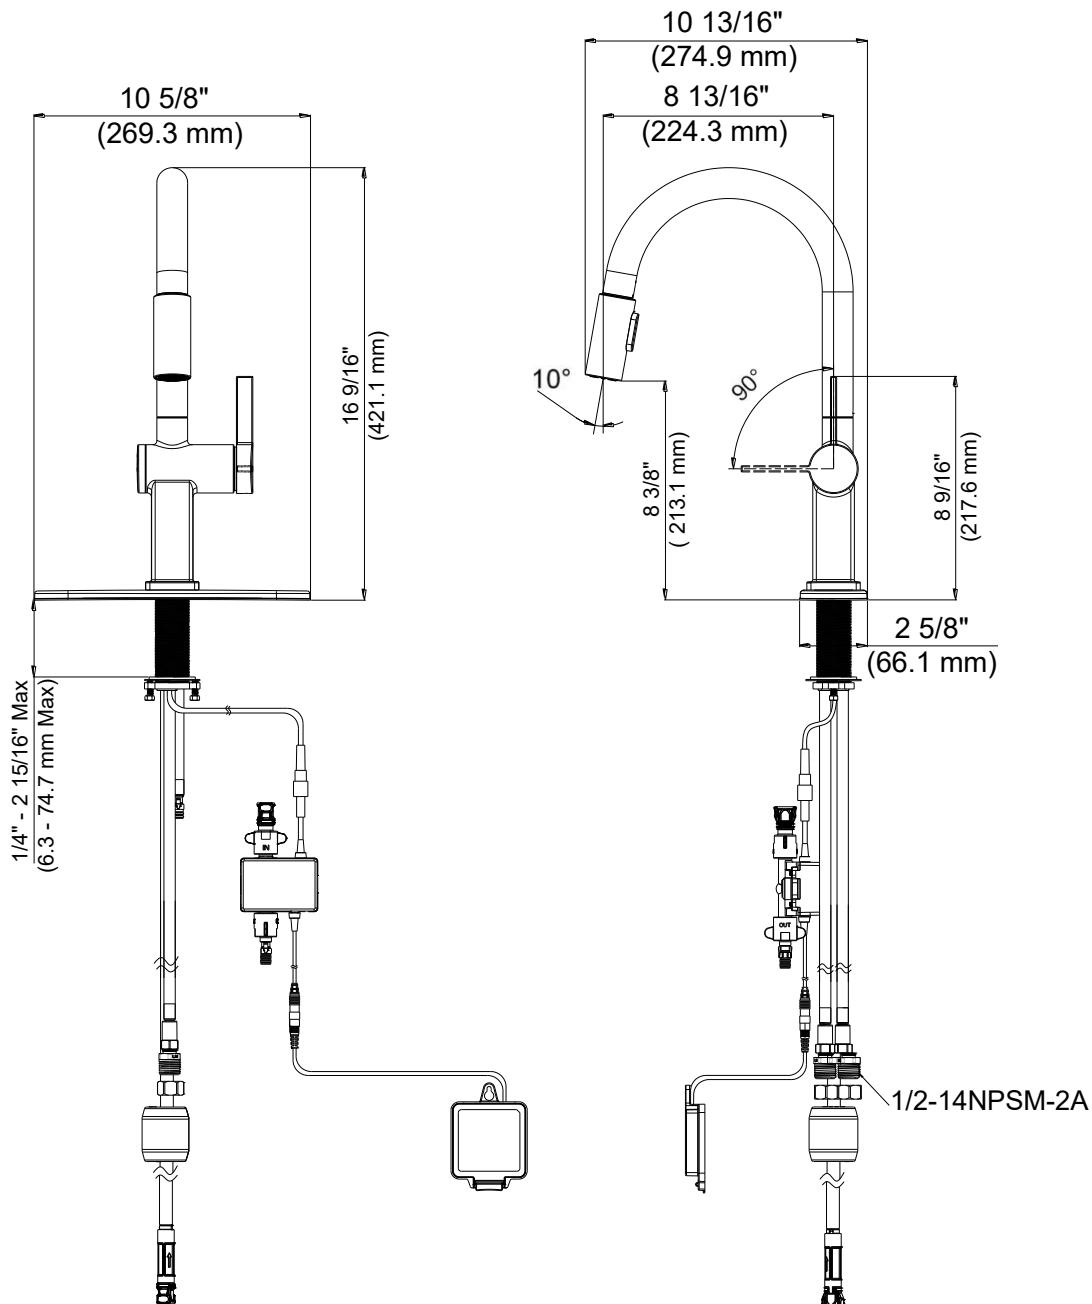

CARACTERÍSTICAS

- SimpleSation Grifo sin contacto con sensor de movimiento
- Manija de palanca de metal
- Cartucho de disco cerámico
- Conductos de agua revestidos de polímero sin plomo*
- Incluye placa de cubierta opcional, válvula de retención y conector rápido
- Aireador para ahorrar agua
- Flujo máximo: 1,8 GPM @ 60 PSI
- Probado en fábrica bajo presión al 100%

Contact your sales representative for more information or visit our website at luxartcollection.com

Pull-Down Sensor Kitchen Faucet

Robinet de cuisine rétractable avec détecteur

Grifo de la cocina con sensor

Product Specifications

LUXART®

Gioviale®

**GV137-CP
GV137-BN
GV137-BLM**

Contact your sales representative for more information or visit our website at luxartcollection.com

Revised 5/19/2023