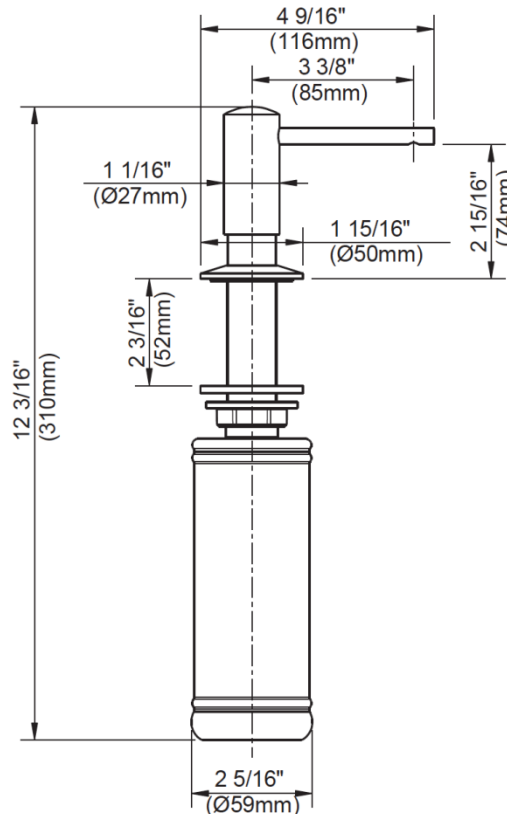

Soap Dispenser

Distributeur à savon
Dispensador de jabón

Product Specifications

LUXART®
Beauty in every detail.™

LGLSD-CP
LGLSD-BN

FEATURES

- Maximum Capacity: 10.6 Ounces (300 ml)

CARACTÉRISTIQUES

- Capacité maximale: 10.6 oz (300 ml)

CARACTERÍSTICAS

- Capacidad máxima: 10.6 oz (300 ml)

AVAILABLE FINISHES / FINIS OFFERTS / DISTINTOS ACABADOS:

- Polished Chrome / Chrome poli / Cromo lustrado (CP)
- PVD Brushed Nickel / PVD Nickel brossé / PVD Níquel cepillado (BN)