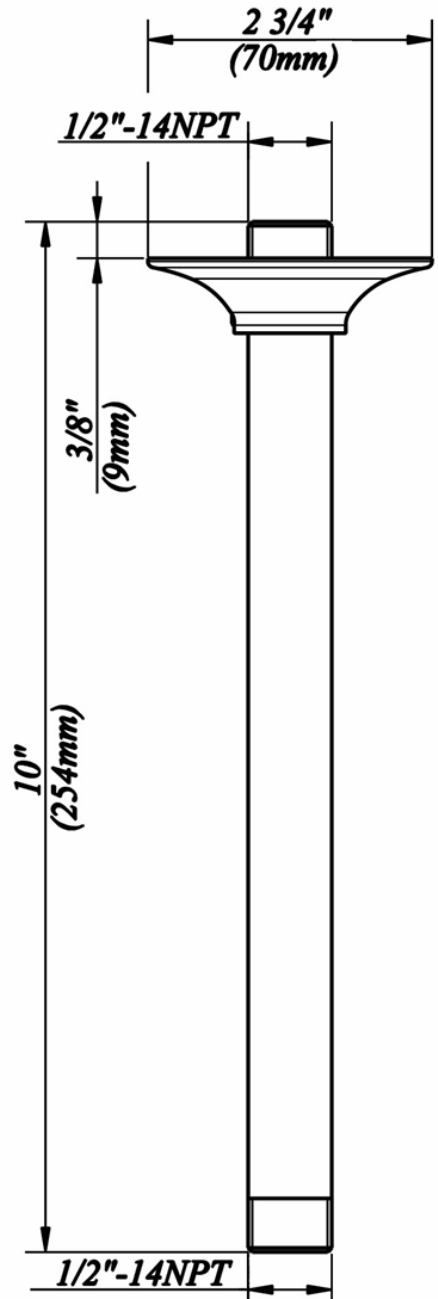

10" Ceiling Mount Shower Arm

Bras de douche pour montage au plafond de 10 po
Brazo de regadera para montaje en el techo de 10"

Product Specifications

LUXART.
Beauty in every detail.™

LCM10SA-CP
LCM10SA-BN
LCM10SA-ORB
LCM10SA-PN

FEATURES

- 1/2" -14 NPT Connection
- Stainless Steel Shower Arm & Flange
- Durable, Heavy-Duty Stainless Steel Construction

CARACTÉRISTIQUES

- Raccord NPT 1/2 po-14
- Bras et bride de douche en acier inoxydable
- Construction en acier inoxydable durable et robuste

CARACTERÍSTICAS

- Conexión de 1/2" - 14 NPT
- Brazo y brida de ducha de acero inoxidable
- Construcción duradera de acero inoxidable resistente

APPLICABLE STANDARDS/CODES

Specified model meets or exceeds the following: