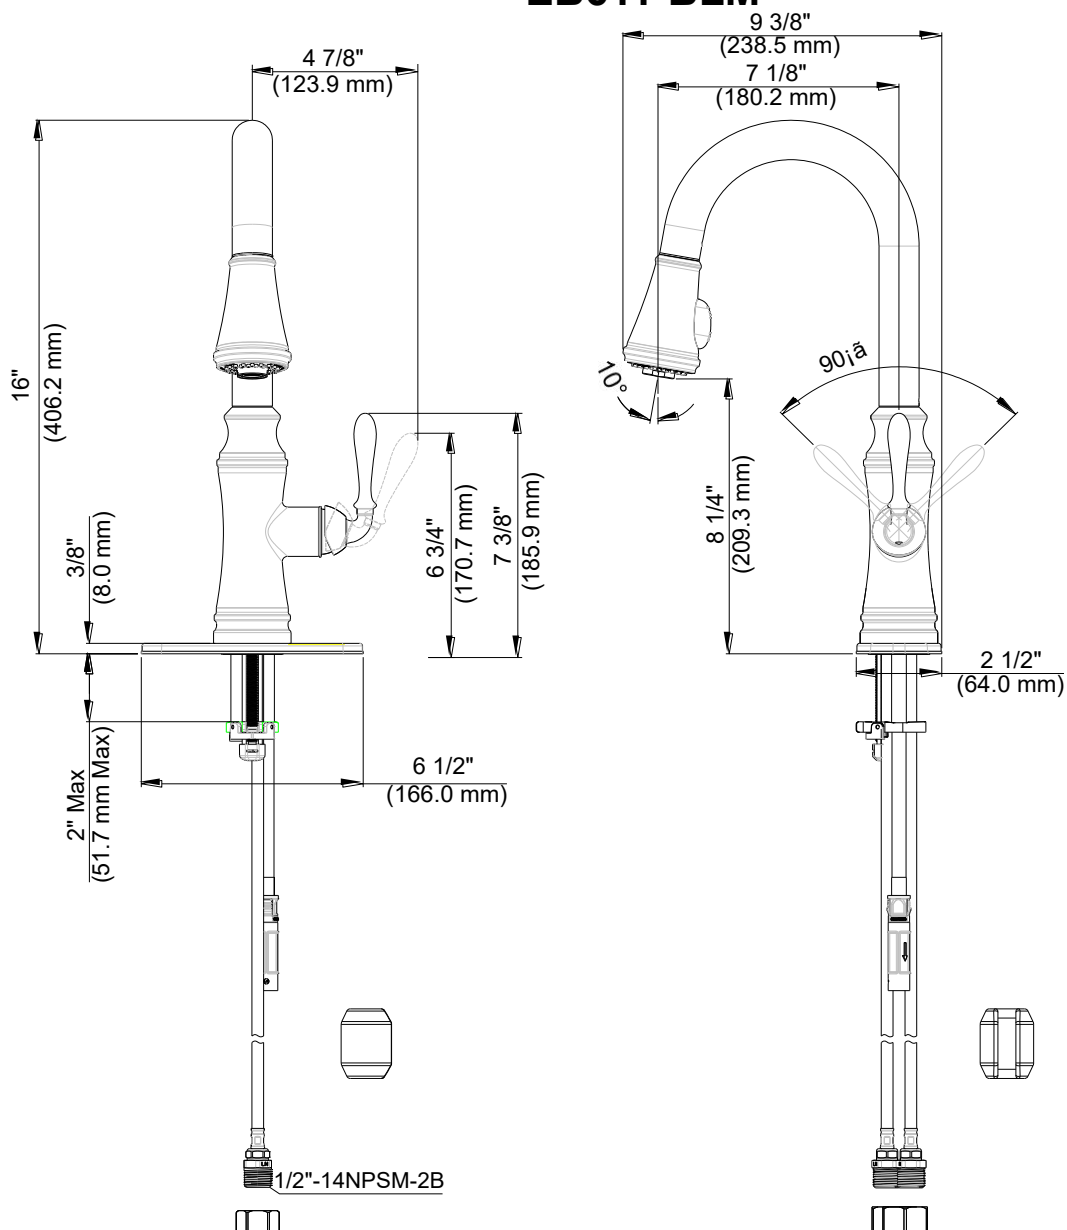

Pull-Down Veggie/Bar Faucet

Robinet de rince-légumes/bar à bec arroseur
Grifo extraíble de para bar/vegetales

Product Specifications

LUXART®

EMBELLISH®

EB611-CP
EB611-BN
EB611-ORB
EB611-PN
EB611-BLM

Contact your sales representative for more information or visit our website at luxartcollection.com